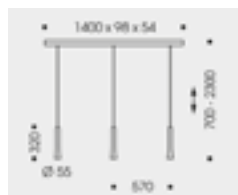

Dekorative Pendelleuchten

Pendelleuchte Brest

Abmessung: 55x320mm
Diffusor: opal
Farbe Baldachin: weiss, chrom, Alu gebürstet
Lichtfarben: 2700K
Lichtstrom: 1x/2x/3x1350lm
Flammigkeit: 1x/2x/3x
Spannung: 230V
Farbwiedergabe: Ra>90
Schutzklasse: IP20
Pendellänge: 700-2300mm
Dimmbar: Ja

Art-Nr.	Lichtfarbe / Lumen	Leistung	Dimmbar	Preis (CHF)
325211	2700Kelvin / 1x1350lm	11.2W	Abschnitt	579.00
325212	2700Kelvin / 2x1350lm	22.4W	Abschnitt	1256.00
325213	2700Kelvin / 3x1350lm	33.6W	Abschnitt	1805.00

	Pearl Silver
	Satin Copper
	Atlantic Blue
	Patagonia Spring
	Red Velvet
	Brazilian Brown
	Espresso
	Weiss matt
	Schwarz matt

Pendelleuchte Tours

Abmessung: 130x80mm
Diffusor: opal
Farbe: Chrom, Alu gebürstet
Lichtfarben: 2700K
Spannung: 230V
Farbwiedergabe: Ra>90
Schutzklasse: IP20
Pendellänge: 1600-2000mm
Dimmbar: Ja

Art-Nr.	Lichtfarbe / Lumen	Leistung	Dimmbar	Preis (CHF)
325214	2700Kelvin / 1x1250lm	18W	Abschnitt	699.00
325215	2700Kelvin / 2x1250lm	2x18W	Abschnitt	1256.00
325216	2700Kelvin / 3x1250lm	3x18W	Abschnitt	2225.00

auch als Aufbauleuchte erhältlich