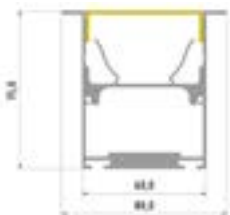

Art-Nr.	Lichtfarbe / Lumen	Leistung	Dimmbar	Preis (CHF)
322031	2700Kelvin / 2100lm/m	19.2W	Ja	268.00
322032	3000Kelvin / 2300lm/m	19.2W	Ja	268.00
322033	4000Kelvin / 2400lm/m	19.2W	Ja	268.00
322034	2700Kelvin / 4200lm/m	38W	Ja	308.00
322035	3000Kelvin / 4600lm/m	38W	Ja	308.00
322036	4000Kelvin / 4800lm/m	38W	Ja	308.00
322037	RGB-W oder 2500-6500K	19.2W	Ja	308.00
320320	Dimmbar, Dali, Tast-DIM, 1-10V			20.00
320968	Schutzklasse IP54			20.00
320794	Farbe: RAL			25.00