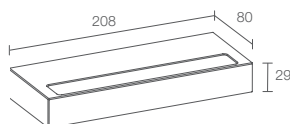

Ella out 2.0

Abmessung: 208x80mm
Diffusor: transparent
Lichtaustritt: beidseitig
Ausstrahlwinkel: diffus
Spannung: 230V
Farbe: antrazit, grau, weiss, Cor-ten
Farbwiedergabe: Ra>80
Schutzart: IP65

Art-Nr.	Lichtfarbe / Lumen	Leistung	Schal- tung	Preis (CHF)
325299	2700Kelvin / 493lm	13W	on/off	491.90
325300	3000Kelvin / 493lm	13W	on/off	491.90
325301	4000Kelvin / 493lm	13W	on/off	491.90
325302	Distanzstück			98.25