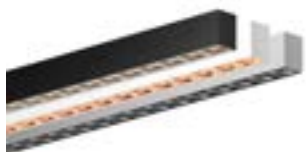

Profil 50x66 di

Abmessung: 50.0x66.0mm
Diffusor: Raster, Satiniert,
Microprisma
Spannung: 230V
Farbwiedergabe: Ra>80/90
max.Länge 3364mm