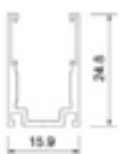

inkl. Endkappe vergossen
inkl. Netzgerät (extern)
inkl. Zusammenbau

Art-Nr.	Lichtfarbe / Lumen	Leistung	Dimmbar	Preis (CHF)
322593	2700Kelvin / 320lm/m	12W	Ja	179.00
320519	3000Kelvin / 320lm/m	12W	Ja	179.00
320769	4000Kelvin / 320lm/m	12W	Ja	179.00
320571	RGB Kelvin / 100lm/m	12W	Ja	199.00
325065	Profil mit Klemmen			29.00
320320	Dimmbar, Dali, Tast-DIM, 1-10V			20.00
320794	Farbe: RAL			25.00