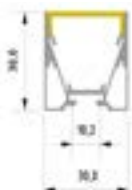

inkl. Endkappe
inkl. Netzgerät (extern)
inkl. Zusammenbau

Profil 30x30 opal

Art-Nr.	Lichtfarbe / Lumen	Leistung	Dimmbar	Preis (CHF)
322004	2700Kelvin / 1150lm/m	9.6W	Ja	145.00
322005	3000Kelvin / 1280lm/m	9.6W	Ja	145.00
322006	4000Kelvin / 1300lm/m	9.6W	Ja	145.00
350114	2700Kelvin / 2100lm/m	19.2W	Ja	145.00
320741	3000Kelvin / 2300lm/m	19.2W	Ja	145.00
350115	4000Kelvin / 2400lm/m	19.2W	Ja	145.00
320914	RGB-W oder 2500-6500K	19.2W	Ja	165.00
320320	Dimmbar, Dali, Tast-DIM, 1-10V			20.00
320968	Schutzklasse IP54			20.00
320794	Farbe: RAL			25.00

Profil 30x30 Microprisma

Art-Nr.	Lichtfarbe / Lumen	Leistung	Dimmbar	Preis (CHF)
325007	2700Kelvin / 1150lm/m	9.6W	Ja	155.00
325008	3000Kelvin / 1280lm/m	9.6W	Ja	155.00
325009	4000Kelvin / 1300lm/m	9.6W	Ja	155.00
325010	2700Kelvin / 2100lm/m	19.2W	Ja	155.00
325011	3000Kelvin / 2300lm/m	19.2W	Ja	155.00
325012	4000Kelvin / 2400lm/m	19.2W	Ja	155.00
325013	RGB-W oder 2500-6500K	19.2W	Ja	175.00
320320	Dimmbar, Dali, Tast-DIM, 1-10V			20.00
320968	Schutzklasse IP54			20.00
320794	Farbe: RAL			25.00

Profil 30x30 asymmetrisch

Art-Nr.	Lichtfarbe / Lumen	Leistung	Dimmbar	Preis (CHF)
325000	2700Kelvin / 1150lm/m	9.6W	Ja	155.00
325001	3000Kelvin / 1280lm/m	9.6W	Ja	155.00
325002	4000Kelvin / 1300lm/m	9.6W	Ja	155.00
325003	2700Kelvin / 2100lm/m	19.2W	Ja	155.00
325004	3000Kelvin / 2300lm/m	19.2W	Ja	155.00
325005	4000Kelvin / 2400lm/m	19.2W	Ja	155.00
325006	RGB-W oder 2500-6500K	19.2W	Ja	175.00
320320	Dimmbar, Dali, Tast-DIM, 1-10V			20.00
320968	Schutzklasse IP54			20.00
320794	Farbe: RAL			25.00

Art-Nr.	Lichtfarbe / Lumen	Preis (CHF)
320495	EB-Hilfe 30 Putzdecke	27.50
320655	EB-Hilfe 30 Sichtbeton	45.50