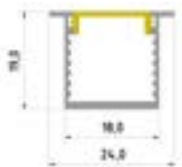

inkl. Endkappe
inkl. Netzgerät (extern)
inkl. Zusammenbau

Art-Nr.	Lichtfarbe / Lumen	Leistung	Dimmbar	Preis (CHF)
350098,1	2700Kelvin / 1150lm/m	9.6W	Ja	145.00
320740,1	3000Kelvin / 1280lm/m	9.6W	Ja	145.00
350099,1	4000Kelvin / 1300lm/m	9.6W	Ja	145.00
350098	2700Kelvin / 2100lm/m	19.2W	Ja	145.00
320740	3000Kelvin / 2300lm/m	19.2W	Ja	145.00
350099	4000Kelvin / 2400lm/m	19.2W	Ja	145.00
350097	RGB-W oder 2500-6500K	19.2W	Ja	165.00
320320	Dimmbar, Dali, Tast-DIM, 1-10V			20.00
320968	Schutzklasse IP54			20.00
320794	Farbe: RAL			25.00

Art-Nr.	Lichtfarbe / Lumen	Preis (CHF)
320807	EB-Hilfe 20 Putzdecke	22.85