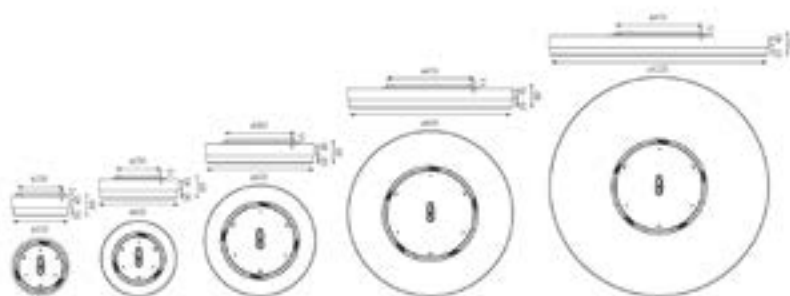

Lilibet

- Farben: RAL

Lilibet 250

Art-Nr.	Abmessung	Lichtfarbe	Leistung	Plexiglas	Lumen	Dimmbar	Schutzklasse	Farbe	Preis (CHF)
340000	250x89mm	3000Kelvin	21W	microprisma / satine	2008lm / 2236lm	Dali	IP20	silber / weiss / schwarz	481.00
340001	250x89mm	4000Kelvin	21W	microprisma / satine	2008lm / 2236lm	Dali	IP20	silber / weiss / schwarz	481.00
340002	250x89mm	2700-6500K	21W	microprisma / satine	2008lm / 2236lm	Dali	IP20	silber / weiss / schwarz	604.00

Lilibet 420

Art-Nr.	Abmessung	Lichtfarbe	Leistung	Plexiglas	Lumen	Dimmbar	Schutzklasse	Farbe	Preis (CHF)
322822	420x89mm	3000Kelvin	36W	microprisma / satine	3762lm / 4190lm	Dali	IP20	silber / weiss / schwarz	627.00
340003	420x89mm	4000Kelvin	36W	microprisma / satine	3762lm / 4190lm	Dali	IP20	silber / weiss / schwarz	627.00
340004	420x89mm	2700-6500K	36W	microprisma / satine	3762lm / 4190lm	Dali	IP20	silber / weiss / schwarz	776.00

Lilibet 620

Art-Nr.	Abmessung	Lichtfarbe	Leistung	Plexiglas	Lumen	Dimmbar	Schutzklasse	Farbe	Preis (CHF)
322753	600x89mm	3000Kelvin	68W	microprisma / satine	7708lm / 8584lm	Dali	IP20	silber / weiss / schwarz	987.00
340005	600x89mm	4000Kelvin	68W	microprisma / satine	7708lm / 8584lm	Dali	IP20	silber / weiss / schwarz	987.00
340006	600x89mm	2700-6500K	68W	microprisma / satine	7708lm / 8584lm	Dali	IP20	silber / weiss / schwarz	1342.00

Lilibet 920

Art-Nr.	Abmessung	Lichtfarbe	Leistung	Plexiglas	Lumen	Dimmbar	Schutzklasse	Farbe	Preis (CHF)
322790	900x89mm	3000Kelvin	128W	microprisma / satine	14263lm / 15883lm	Dali	IP20	silber / weiss / schwarz	1895.00
340007	900x89mm	4000Kelvin	128W	microprisma / satine	14263lm / 15883lm	Dali	IP20	silber / weiss / schwarz	1895.00
340008	900x89mm	2700-6500K	128W	microprisma / satine	14263lm / 15883lm	Dali	IP20	silber / weiss / schwarz	2754.00

Lilibet 1220

Art-Nr.	Abmessung	Lichtfarbe	Leistung	Plexiglas	Lumen	Dimmbar	Schutzklasse	Farbe	Preis (CHF)
340009	1200x89mm	3000Kelvin	226W	microprisma / satine	26496lm / 29506lm	Dali	IP20	silber / weiss / schwarz	2978.00
340010	1200x89mm	4000Kelvin	226W	microprisma / satine	26496lm / 29506lm	Dali	IP20	silber / weiss / schwarz	2978.00
340011	1200x89mm	2700-6500K	226W	microprisma / satine	26496lm / 29506lm	Dali	IP20	silber / weiss / schwarz	3856.00