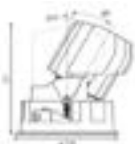

Diva MR

Abmessung: 110x121mm
Ausstrahlwinkel: 27°/42°/50°
Farbe: weiss, schwarz, silber
matt, hochglanz silber, hochglanz gold
Spannung: 230V
Farbwiedergabe: Ra>90
Dimmbar: Dali, Tast-Dim

ET=121mm
AS=100mm

Art-Nr.	Lichtfarbe / Lumen	Leistung	Dimmbar	Preis (CHF)
325085	3000 Kelvin / 553lm	15W	Ja	198.00
325086	4000 Kelvin / 947lm	15W	Ja	198.00
325087	3000 Kelvin / 1185lm	20W	Ja	198.00
325088	4000 Kelvin / 1304lm	20W	Ja	198.00