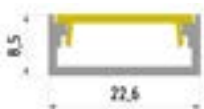

Art-Nr.	Lichtfarbe / Lumen	Leistung	Dimmbar	Preis (CHF)
350086,1	2700Kelvin / 1150lm/m	9.6W	Ja	145.00
320723,1	3000Kelvin / 1280lm/m	9.6W	Ja	145.00
350087,1	4000Kelvin / 1300lm/m	9.6W	Ja	145.00
350086	2700Kelvin / 2100lm/m	19.2W	Ja	145.00
320878	3000Kelvin / 2300lm/m	19.2W	Ja	145.00
350087	4000Kelvin / 2400lm/m	19.2W	Ja	145.00
350089	RGB-W oder 2500-6500K	19.2W	Ja	165.00
320320	Dimmbar, Dali, Tast-DIM, 1-10V			20.00
320968	Schutzklasse IP54			20.00
320794	Farbe: RAL			25.00