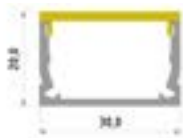

inkl. Endkappe
inkl. Netzgerät (extern)
inkl. Zusammenbau

Art-Nr.	Lichtfarbe / Lumen	Leistung	Dimmbar	Preis (CHF)
322003	2700Kelvin / 1150lm/m	9.6W	Ja	145.00
350109	3000Kelvin / 1280lm/m	9.6W	Ja	145.00
320805	4000Kelvin / 1300lm/m	9.6W	Ja	145.00
350106	2700Kelvin / 2100lm/m	19.2W	Ja	145.00
320797	3000Kelvin / 2300lm/m	19.2W	Ja	145.00
350107	4000Kelvin / 2400lm/m	19.2W	Ja	145.00
320859	RGB-W oder 2500-6500K	19.2W	Ja	165.00
320320	Dimmbar, Dali, Tast-DIM, 1-10V			20.00
320968	Schutzklasse IP54			20.00
320794	Farbe: RAL			25.00

Art-Nr.	Lichtfarbe / Lumen	Preis (CHF)
320495	EB-Hilfe 30 Putzdecke	27.50
320655	EB-Hilfe 30 Sichtbeton	45.50