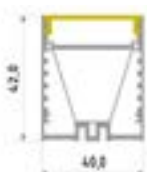

Art-Nr.	Lichtfarbe / Lumen	Leistung	Dimmbar	Preis (CHF)
322021	2700Kelvin / 1150lm/m	9.6W	Ja	248.00
321181	3000Kelvin / 1280lm/m	9.6W	Ja	248.00
322023	4000Kelvin / 1300lm/m	9.6W	Ja	248.00
320702	2700Kelvin / 2100lm/m	19.2W	Ja	248.00
320941	3000Kelvin / 2300lm/m	19.2W	Ja	248.00
320828	4000Kelvin / 2400lm/m	19.2W	Ja	248.00
322024	RGB-W oder 2500-6500K	19.2W	Ja	268.00
320320	Dimmbar, Dali, Tast-DIM, 1-10V			20.00
320968	Schutzklasse IP54			20.00
320794	Farbe: RAL			25.00

Art-Nr.	Beschreibung	Preis (CHF)
321056	EB-Hilfe 40 Putzdecke	32.40