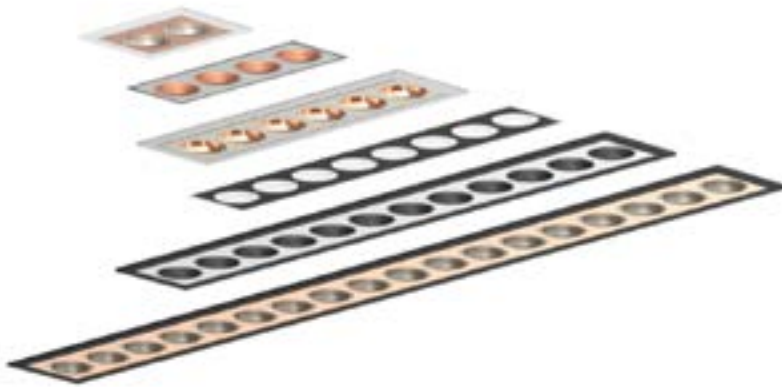

Anto +

- auch Aufbau

ANTO+

Abmessung: 43x56mm
 Ausstrahlwinkel: 15,30,45°
 Farbe: Diverse
 Lichtfarben,
 2700,3000,4000K
 Tunable white: 2700-5000K
 Spannung: 230V
 Farbwiedergabe: Ra>80
 Dimmbar: Dali, Tast-Dim