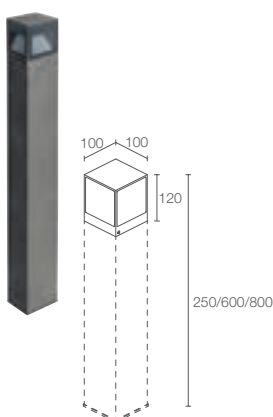

Pollerleuchte Linear 2.4

Typ: Pollerleuchte
Abmessung: 100x120mm
Diffusor: asymmetrisch
Lichtaustritt: 4-seitig
Spannung: 230V
Farben: grau, antrazit, Cor-ten
Farbwiedergabe: Ra>80
Schutzart: IP65
Säulenhöhe inkl. Leuchtenkopf:
250, 600, 800mm

Art-Nr.	Lichtfarbe / Lumen	Leistung	Schaltung	Preis (CHF)
325324	2700Kelvin / 543lm	13W	on/off	571.25
325325	3000Kelvin / 543lm	13W	on/off	571.25
325326	4000Kelvin / 543lm	13W	on/off	571.25
325318	Erdstück			20.45

Art-Nr.	Säulen zu Linear	Abmessung inkl. Kopf	Preis (CHF)
325319	Säule Linear 130	100x100x250mm	168.15
321728	Säule Linear 480	100x100x600mm	195.65
321757	Säule Linear 680	100x100x800mm	205.85