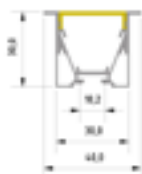

Profil 30x30 mit Kragen

Abmessung: 30.0x30.0mm
Diffusor: Micro-Prisma, opal, klar, asymmetrisch
Spannung: 24V
Farbwiedergabe: Ra>80/90
Anschlussstellen vergossen
Profillänge 5m

inkl. Endkappe
inkl. Netzgerät (extern)
inkl. Zusammenbau

Profil 30x30 asymmetrisch

Art-Nr.	Lichtfarbe / Lumen	Leistung	Dimmbar	Preis (CHF)
321462	2700Kelvin / 1150lm/m	9.6W	Ja	155.00
321463	3000Kelvin / 1280lm/m	9.6W	Ja	155.00
321464	4000Kelvin / 1300lm/m	9.6W	Ja	155.00
320435	2700Kelvin / 2100lm/m	19.2W	Ja	155.00
320922	3000Kelvin / 2300lm/m	19.2W	Ja	155.00
321460	4000Kelvin / 2400lm/m	19.2W	Ja	155.00
320461	RGB-W oder 2500-6500K	19.2W	Ja	175.00
320320	Dimmbar, Dali, Tast-DIM, 1-10V			20.00
320968	Schutzklasse IP65			20.00
320794	Farbe: RAL			25.00

Profil 30x30 opal

Art-Nr.	Lichtfarbe / Lumen	Leistung	Dimmbar	Preis (CHF)
322007	2700Kelvin / 1150lm/m	9.6W	Ja	145.00
322008	3000Kelvin / 1280lm/m	9.6W	Ja	145.00
322009	4000Kelvin / 1300lm/m	9.6W	Ja	145.00
320813	2700Kelvin / 2100lm/m	19.2W	Ja	145.00
320815	3000Kelvin / 2300lm/m	19.2W	Ja	145.00
320814	4000Kelvin / 2400lm/m	19.2W	Ja	145.00
320816	RGB-W oder 2500-6500K	19.2W	Ja	165.00
320320	Dimmbar, Dali, Tast-DIM, 1-10V			20.00
320968	Schutzklasse IP54			20.00
320794	Farbe: RAL			25.00

Profil 30x30 Microprisma

Art-Nr.	Lichtfarbe / Lumen	Leistung	Dimmbar	Preis (CHF)
321465	2700Kelvin / 1150lm/m	9.6W	Ja	155.00
321466	3000Kelvin / 1280lm/m	9.6W	Ja	155.00
321467	4000Kelvin / 1300lm/m	9.6W	Ja	155.00
321468	2700Kelvin / 2100lm/m	19.2W	Ja	155.00
321469	3000Kelvin / 2300lm/m	19.2W	Ja	155.00
321470	4000Kelvin / 2400lm/m	19.2W	Ja	155.00
321471	RGB-W oder 2500-6500K	19.2W	Ja	175.00
320320	Dimmbar, Dali, Tast-DIM, 1-10V			20.00
320968	Schutzklasse IP54			20.00
320794	Farbe: RAL			25.00