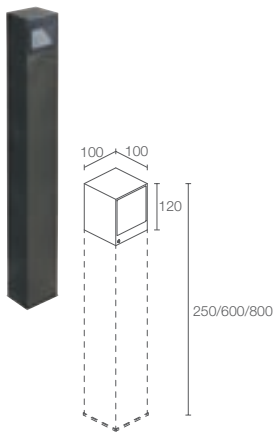

Pollerleuchten

Pollerleuchte Linear 2.1

Typ: Pollerleuchte
Abmessung: 100x120mm
Diffusor: asymmetrisch
Lichtaustritt: 1-seitig
Spannung: 230V
Farben: grau, antrazit, Cor-ten
Farbwiedergabe: Ra>80
Schutzart: IP65
Säulenhöhe inkl. Leuchtenkopf:
250, 600, 800mm

Art-Nr.	Lichtfarbe / Lumen	Leistung	Schaltung	Preis (CHF)
325316	2700Kelvin / 543lm	8.5W	on/off	419.60
321727	3000Kelvin / 543lm	8.5W	on/off	419.60
325317	4000Kelvin / 543lm	8.5W	on/off	419.60
325318	Erdstück			20.45

Art-Nr.	Säulen zu Linear	Abmessung inkl. Kopf	Preis (CHF)
325319	Säule Linear 130	100x100x250mm	168.15
321728	Säule Linear 480	100x100x600mm	195.65
321757	Säule Linear 680	100x100x800mm	205.85