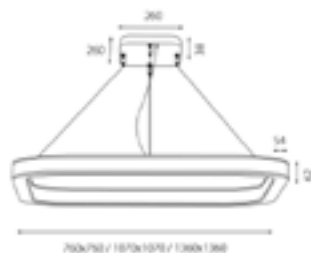

Zentrale Selbsthängung | Central | Centrale