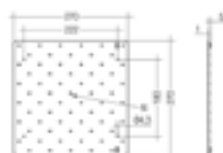

Modul

Leistung: 7.8-11.5W
Abmessung: 270x270mm
Ausstrahlwinkel: 120°
Spannung: 250-350mA
LED Anzahl: 66 Stk..
Farbwiedergabe: Ra>80
Effizienz: bis 169lm/W

Art-Nr.	Lichtfarbe / Lumen	Leistung	IP	Preis (CHF)
322691	3000 Kelvin / 1730lm	11.5W	20	45.50
322692	4000 Kelvin / 1780lm	11.5W	20	45.50
322693	4000 Kelvin / 1830lm	11.5W	20	45.50

Benötigt keine Kühlung