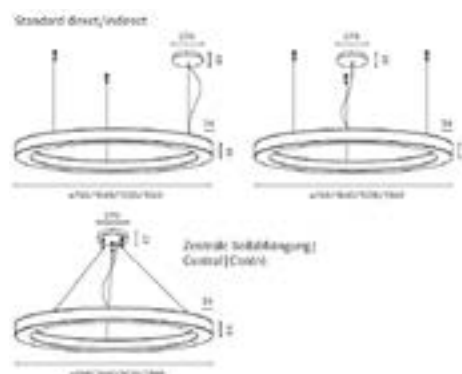

Halo

- Farben: RAL

Halo 760

Art-Nr.	Durchmesser	Lichtfarbe	Leistung	Plexiglas	Lumen	Dimmbar	Schutzklasse	Farbe	Preis (CHF)
322322	760mm	3000Kelvin	43W	satine	3168lm	Dali	IP20	silber / weiss / schwarz	1998.00
322323	760mm	4000Kelvin	43W	satine	3312lm	Dali	IP20	silber / weiss / schwarz	1998.00

Halo 1040

Art-Nr.	Durchmesser	Lichtfarbe	Leistung	Plexiglas	Lumen	Dimmbar	Schutzklasse	Farbe	Preis (CHF)
322324	1040mm	3000Kelvin	56W	satine	4133lm	Dali	IP20	silber / weiss / schwarz	2348.00
322325	1040mm	4000Kelvin	56W	satine	4320lm	Dali	IP20	silber / weiss / schwarz	2348.00

Halo 1220

Art-Nr.	Durchmesser	Lichtfarbe	Leistung	Plexiglas	Lumen	Dimmbar	Schutzklasse	Farbe	Preis (CHF)
322326	1220mm	3000Kelvin	71W	satine	5230lm	Dali	IP20	silber / weiss / schwarz	2699.00
322327	1220mm	4000Kelvin	71W	satine	5230lm	Dali	IP20	silber / weiss / schwarz	2699.00

Halo 1360

Art-Nr.	Durchmesser	Lichtfarbe	Leistung	Plexiglas	Lumen	Dimmbar	Schutzklasse	Farbe	Preis (CHF)
322328	1360mm	3000Kelvin	80W	satine	5869lm	Dali	IP20	silber / weiss / schwarz	3298.00
322329	1360mm	4000Kelvin	80W	satine	5869lm	Dali	IP20	silber / weiss / schwarz	3298.00