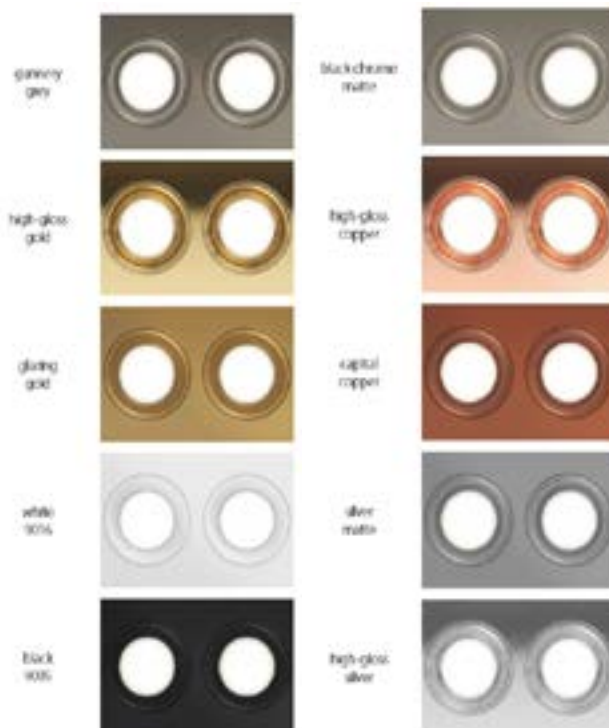

Anto + AP

- auch Einbau