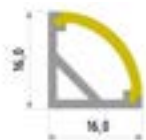

Art-Nr.	Lichtfarbe / Lumen	Leistung	Dimmbar	Preis (CHF)
325046	2700Kelvin / 1150lm/m	9.6W	Ja	155.00
325047	3000Kelvin / 1280lm/m	9.6W	Ja	155.00
325048	4000Kelvin / 1300lm/m	9.6W	Ja	155.00
325049	2700Kelvin / 2100lm/m	19.2W	Ja	155.00
325050	3000Kelvin / 2300lm/m	19.2W	Ja	155.00
325051	4000Kelvin / 2400lm/m	19.2W	Ja	155.00
325052	RGB-W oder 2500-6500K	19.2W	Ja	175.00
320320	Dimmbar, Dali, Tast-DIM, 1-10V			20.00
320968	Schutzklasse IP54			20.00
320794	Farbe: RAL			25.00