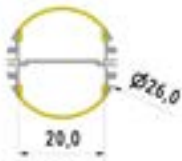

Art-Nr.	Lichtfarbe / Lumen	Leistung	Dimmbar	Preis (CHF)
321351	2700Kelvin / 1150lm/m	9.6W	Ja	145.00
321352	3000Kelvin / 1280lm/m	9.6W	Ja	145.00
321353	4000Kelvin / 1300lm/m	9.6W	Ja	145.00
351354	2700Kelvin / 2100lm/m	19.2W	Ja	145.00
321355	3000Kelvin / 2300lm/m	19.2W	Ja	145.00
321356	4000Kelvin / 2400lm/m	19.2W	Ja	145.00
321357	RGB-W oder 2500-6500K	19.2W	Ja	165.00
320320	Dimmbar, Dali, Tast-DIM, 1-10V			20.00
320968	Schutzklasse IP54			20.00
320794	Farbe: RAL			25.00