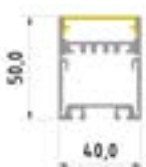

inkl. Endkappe
inkl. Netzgerät (integriert)
inkl. Zusammenbau

Art-Nr.	Lichtfarbe / Lumen	Leistung	Dimmbar	Preis (CHF)
321965	2700Kelvin / 2100lm/m	19.2W	Ja	248.00
321966	3000Kelvin / 2300lm/m	19.2W	Ja	248.00
321967	4000Kelvin / 2400lm/m	19.2W	Ja	248.00
321962	2700Kelvin / 4200lm/m	38W	Ja	288.00
321963	3000Kelvin / 4600lm/m	38W	Ja	288.00
321964	4000Kelvin / 4800lm/m	38W	Ja	288.00
322020	RGB-W oder 2500-6500K	38W	Ja	278.00
320320	Dimmbar, Dali, Tast-DIM, 1-10V			20.00
320968	Schutzklasse IP54			20.00
320794	Farbe: RAL			25.00