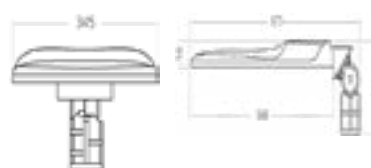

Strassenleuchten

MEGIN M

Typ: Strassenleuchte
Diffusor: klar
Ausstrahlwinkel: asymmetrisch
Spannung: 230V
Farbe: grau RAL 9006
Farbwiedergabe: Ra>70
Mastkopf: 60/76mm
Schutzart: IP67

Art-Nr.	Lichtfarbe / Lumen	Leistung	Lichtausstritt	Preis (CHF)
320578	4500Kelvin / 12800lm	115W	breitstrahlend	646.00

Bulit

Typ: Strassenleuchte
Diffusor: klar
Ausstrahlwinkel: asymmetrisch
Spannung: 230V
Farbe: grau RAL 9006
Farbwiedergabe: Ra>70
Mastkopf: 76mm
Schutzart: IP65

Art-Nr.	Lichtfarbe / Lumen	Leistung	Lichtausstritt	Preis (CHF)
320579	5000Kelvin / 18000lm	150W	breitstrahlend	529.00
320580	5000Kelvin / 24000lm	200W	breitstrahlend	629.00