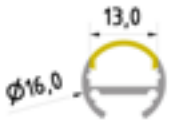

Art-Nr.	Lichtfarbe / Lumen	Leistung	Dimmbar	Preis (CHF)
322058	2700Kelvin / 1150lm/m	9.6W	Ja	145.00
322059	3000Kelvin / 1280lm/m	9.6W	Ja	145.00
322060	4000Kelvin / 1300lm/m	9.6W	Ja	145.00
350138	2700Kelvin / 2100lm/m	19.2W	Ja	145.00
322061	3000Kelvin / 2300lm/m	19.2W	Ja	145.00
322062	4000Kelvin / 2400lm/m	19.2W	Ja	145.00
322063	RGB-W oder 2500-6500K	19.2W	Ja	165.00
320320	Dimmbar, Dali, Tast-DIM, 1-10V			20.00
320968	Schutzklasse IP54			20.00
320794	Farbe: RAL			25.00