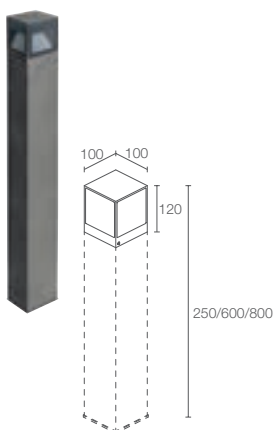

Pollerleuchte Linear 2.3

Typ: Pollerleuchte
Abmessung: 100x120mm
Diffusor: asymmetrisch
Lichtaustritt: 3-seitig
Spannung: 230V
Farben: grau, antrazit, Cor-ten
Farbwiedergabe: Ra>80
Schutzart: IP65
Säulenhöhe inkl. Leuchtenkopf:
250, 600, 800mm

Art-Nr.	Lichtfarbe / Lumen	Leistung	Schaltung	Preis (CHF)
325322	2700Kelvin / 543lm	10W	on/off	540.60
321756	3000Kelvin / 543lm	10W	on/off	540.60
325323	4000Kelvin / 543lm	10W	on/off	540.60
325318	Erdstück			20.45

Art-Nr.	Säulen zu Linear	Abmessung inkl. Kopf	Preis (CHF)
325319	Säule Linear 130	100x100x250mm	168.15
321728	Säule Linear 480	100x100x600mm	195.65
321757	Säule Linear 680	100x100x800mm	205.85