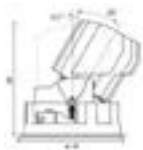

Diva SR

Abmessung: 78x98mm
Ausstrahlwinkel: 24°/42°/50°
Farbe: weiss, schwarz, silber
matt, hochglanz silber, hochglanz gold
Spannung: 230V
Farbwiedergabe: Ra>90
Dimmbar: Dali, Tast-Dim

ET=98mm
AS=68mm

Art-Nr.	Lichtfarbe / Lumen	Leistung	Dimmbar	Preis (CHF)
325079	3000 Kelvin / 531lm	9W	Ja	138.00
325080	4000 Kelvin / 611lm	9W	Ja	138.00
322397	3000 Kelvin / 665lm	13W	Ja	138.00
325081	4000 Kelvin / 764lm	13W	Ja	138.00