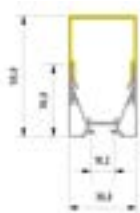

Art-Nr.	Lichtfarbe / Lumen	Leistung	Dimmbar	Preis (CHF)
322045	2700Kelvin / 1150lm/m	9.6W	Ja	175.00
322046	3000Kelvin / 1280lm/m	9.6W	Ja	175.00
322047	4000Kelvin / 1300lm/m	9.6W	Ja	175.00
320820	2700Kelvin / 2100lm/m	19.2W	Ja	175.00
320822	3000Kelvin / 2300lm/m	19.2W	Ja	175.00
320819	4000Kelvin / 2400lm/m	19.2W	Ja	175.00
322048	RGB-W oder 2500-6500K	19.2W	Ja	195.00
320320	Dimmbar, Dali, Tast-DIM, 1-10V			20.00
320968	Schutzklasse IP54			20.00
320794	Farbe: RAL			25.00