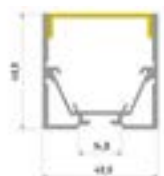

Art-Nr.	Lichtfarbe / Lumen	Leistung	Dimmbar	Preis (CHF)
320806	2700Kelvin / 1150lm/m	9.6W	Ja	228.00
320891	3000Kelvin / 1280lm/m	9.6W	Ja	228.00
320878.1	4000Kelvin / 1300lm/m	9.6W	Ja	228.00
322018	2700Kelvin / 2100lm/m	19.2W	Ja	228.00
320886	3000Kelvin / 2300lm/m	19.2W	Ja	228.00
322019	4000Kelvin / 2400lm/m	19.2W	Ja	228.00
322020	RGB-W oder 2500-6500K	19.2W	Ja	248.00
320320	Dimmbar, Dali, Tast-DIM, 1-10V			20.00
320968	Schutzklasse IP54			20.00
320794	Farbe: RAL			25.00

Art-Nr.	Beschreibung	Preis (CHF)
321056	EB-Hilfe 40 Putzdecke	32.40