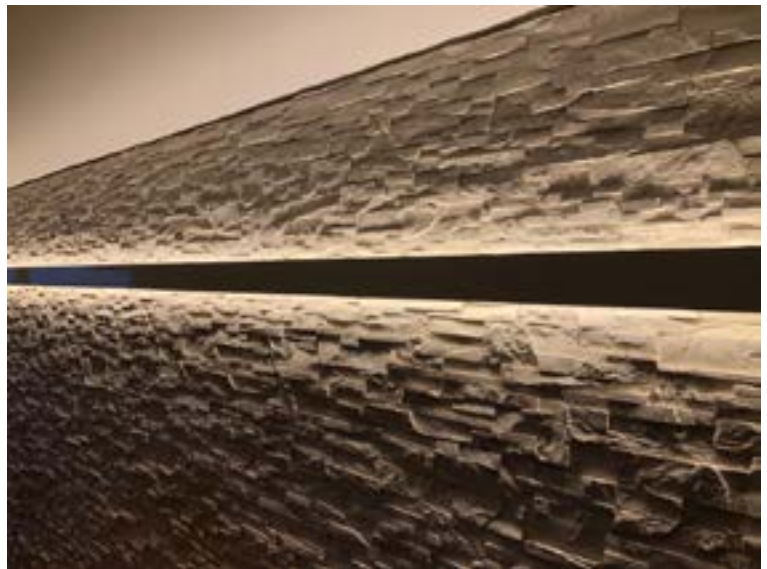

Wandprofile

Up & Down mini

Abmessung: 41.8.x 102mm
Diffusor: opal
Spannung: 24V
Farbwiedergabe: Ra>80/90
Anschlussstellen vergossen
Profillänge 3m

inkl. Endkappe
inkl. Netzgerät (extern)
inkl. Zusammenbau

Art-Nr.	Lichtfarbe / Lumen	Leistung	Dimmbar	Preis (CHF)
320599	2700Kelvin / 2100lm/m	19.2W	Ja	198.00
321365	3000Kelvin / 2300lm/m	19.2W	Ja	198.00
321366	4000Kelvin / 2400lm/m	19.2W	Ja	198.00
321367	2700Kelvin / 4200lm/m	38.4W	Ja	248.00
321368	3000Kelvin / 4600lm/m	38.4W	Ja	248.00
321369	4000Kelvin / 4800lm/m	38.4W	Ja	248.00
321456	RGB oder 2500-6500K	19.2W	Ja	268.00
320320	Dimmbar, Dali, Tast-DIM, 1-10V			20.00
320968	Schutzklasse IP54			20.00
320794	Farbe: RAL			25.00