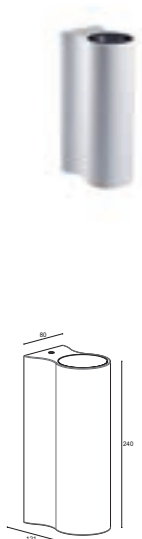

Hamburg 3.2

Abmessung: 240x121mm
Diffusor: transparent
Lichtaustritt: beidseitig
Ausstrahlwinkel: 15,20,43°, Wallwas-her
Spannung: 230V
Farbe: antrazit, grau, weiss, Cor-ten, Primer
Farbwiedergabe: Ra>80
Schutzart: IP65
Steuerung: 1-10V, on/off

Art-Nr.	Lichtfarbe / Lumen	Leistung	Schal-tung	Preis (CHF)
325153	2700Kelvin / 1240lm	20W	on/off	686.70
321911	3000Kelvin / 1240lm	20W	on/off	686.70
325154	4000Kelvin / 1380m	20W	on/off	686.70
325154	Wabenraster			30.65