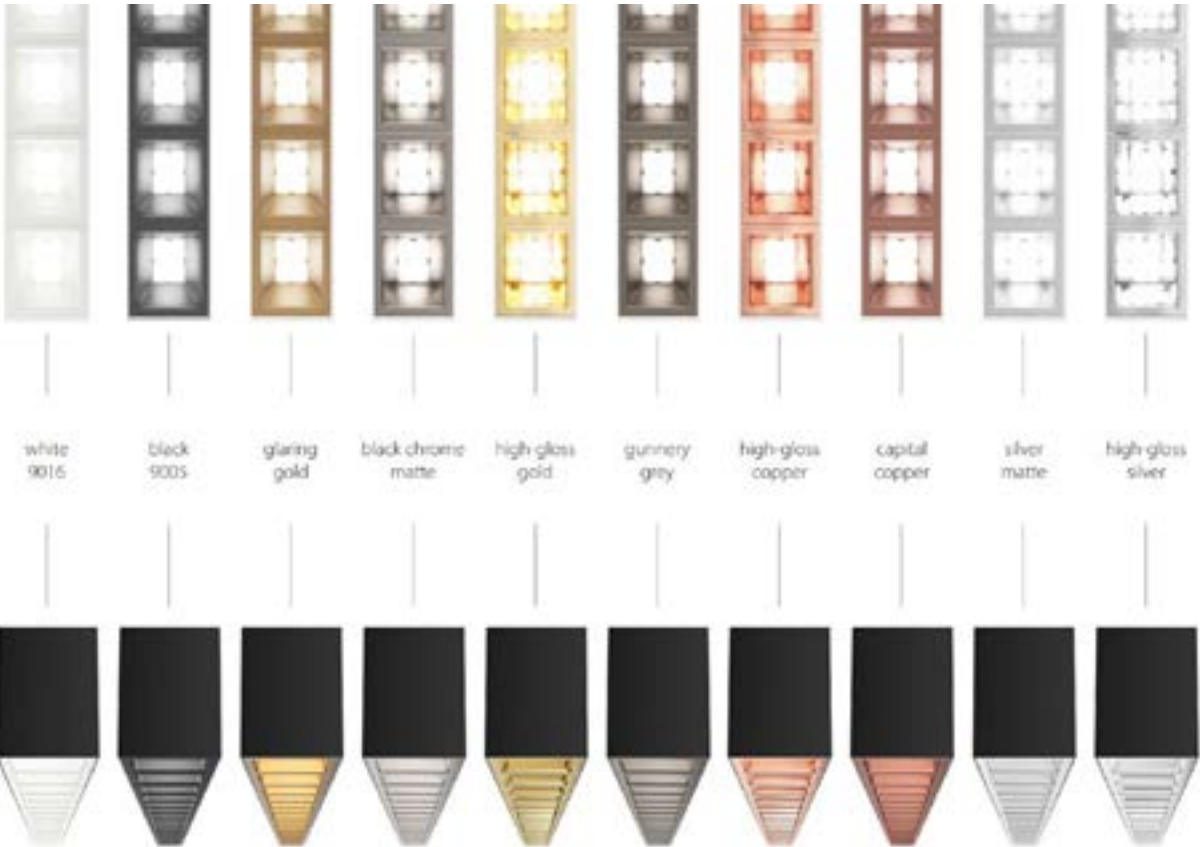

Pendelprofil

LED-X
Hubelstrasse 2a
6204 Sempach
Tel: 041/530'19'13