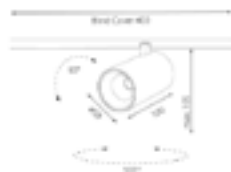

Art-Nr.	Lichtfarbe / Lumen	Leistung	Schaltung	Preis (CHF)
322470	2700Kelvin / 881lm	11W	on/off	169.00
322472	3000Kelvin / 1112lm	11W	on/off	169.00
322473	4000Kelvin / 1172lm	11W	on/off	169.00
322470	2700Kelvin / 881lm	11W	Dali	199.00
322472	3000Kelvin / 1112lm	11W	Dali	199.00
322473	4000Kelvin / 1172lm	11W	Dali	199.00