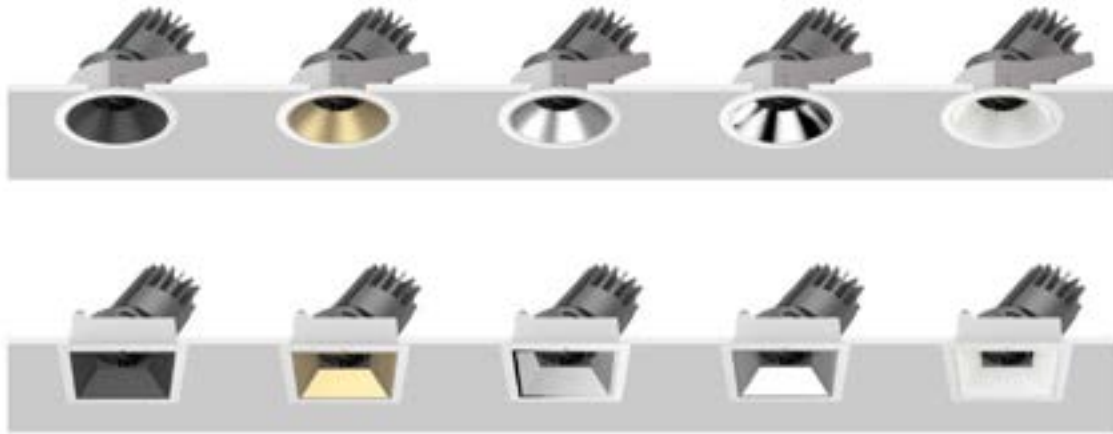

Diva SR

Abmessung: 78x98mm
 Ausstrahlwinkel: 24°/42°/50°
 Farbe: weiss, schwarz, silber
 matt, hochglanz silber, hochglanz gold
 Spannung: 230V
 Farbwiedergabe: Ra>90
 Dimmbar: Dali, Tast-Dim

ET=98mm
 AS=68mm