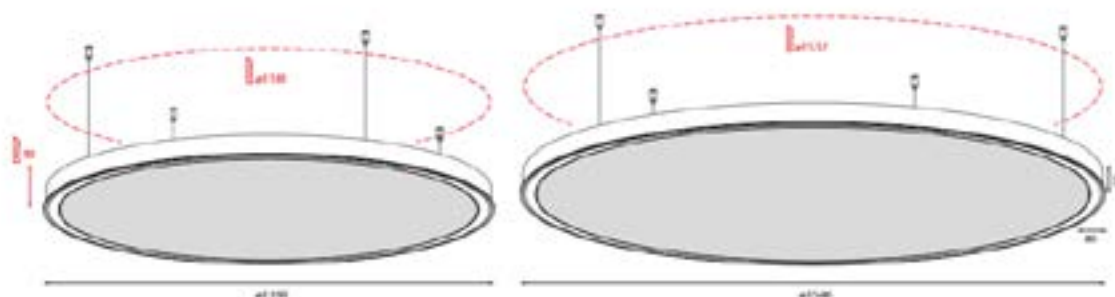

Sinus quiet EB

- Farben: RAL
- Randlos / mit Kragen