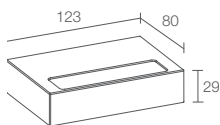

Abmessung: 123x80mm
Diffusor: transparent
Lichtaustritt: beidseitig
Ausstrahlwinkel: diffus
Spannung: 230V
Farbe: antrazit, grau, weiss, Cor-ten
Farbwiedergabe: Ra>80
Schutzart: IP65

Art-Nr.	Lichtfarbe / Lumen	Leistung	Schal- tung	Preis (CHF)
325295	2700Kelvin / 493lm	7W	on/off	414.10
325296	3000Kelvin / 493lm	7W	on/off	414.10
325297	4000Kelvin / 493lm	7W	on/off	414.10
325298	Distanzstück			84.85