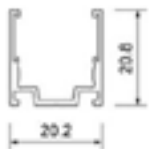

inkl. Endkappe vergossen
inkl. Netzgerät (extern)
inkl. Zusammenbau

Art-Nr.	Lichtfarbe / Lumen	Leistung	Dimmbar	Preis (CHF)
	2700Kelvin / 800lm/m	12W	Ja	179.00
321907	3000Kelvin / 800lm/m	12W	Ja	179.00
321905	4000Kelvin / 800lm/m	12W	Ja	179.00
321136	RGB Kelvin / 400lm/m	12W	Ja	199.00
	RGBW Kelvin / 400lm/m	12W	Ja	199.00
325066	Profil mit Klemmen			29.00
320320	Dimmbar, Dali, Tast-DIM, 1-10V			20.00
320794	Farbe: RAL			25.00