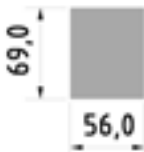

Einbauleuchte 56x69

Abmessung: 56.0x69.0mm
Diffusor: Satiniert, Asymmetrisch
Microprisma
Spannung: 230V
Farbwiedergabe: Ra>80/90
Dali
Max. Länge 4510mm

inkl. Endkappe
inkl. Netzgerät (integriert)
inkl. Zusammenbau

Art-Nr.	Lichtfarbe / Lumen	Leistung	Dimmbar	Preis (CHF)
325036	3000Kelvin / 2650lm/m	23W	Ja	291.00
325037	4000Kelvin / 2664lm/m	23W	Ja	291.00
325038	2700-6500K	25W	Ja	318.00
320320	Dimmbar, Dali, Tast-DIM, 1-10V			20.00
320794	Farbe: RAL			25.00