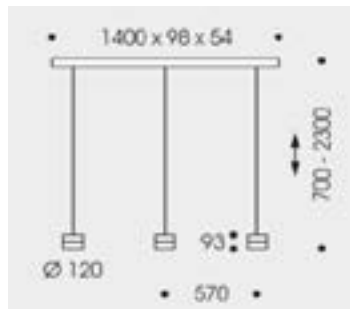

Pendelleuchte Nancy

Abmessung: 200x120mm
Diffusor: microprisma
Lichtfarben: 2700K
Lichtstrom: 1x/2x/3x1500lm
Flammigkeit: 1x/2x/3x
Spannung: 230V
Farbwiedergabe: Ra>80
Schutzklasse: IP20
Lichtabgabe: Direkt / Indirekt
Pendellänge: 700-2300mm
Dimmbar: Gestensteuerung
Baldachin: Chrom / Schwarz matt / weiss
Schirmfarbe: weiss matt creme / grau matt / Rot matt / Champagner / Schwarz matt mit Blattgold

Art-Nr.	Lichtfarbe / Lumen	Leistung	Dimmbar	Preis (CHF)
325217	2700Kelvin / 1x1500lm	18W	Geste	699.00
325218	2700Kelvin / 2x1500lm	36W	Geste	1596.00
325219	2700Kelvin / 3x1500lm	54W	Geste	2165.00