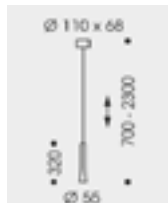

Dekorative Pendelleuchten

Pendelleuchte Brest

Abmessung: 55x320mm
Diffusor: opal
Farbe Baldachin: weiss, chrom, Alu gebürstet
Lichtfarben: 2700K
Lichtstrom: 1x/2x/3x1350lm
Flammigkeit: 1x/2x/3x
Spannung: 230V
Farbwiedergabe: Ra>90
Schutzklasse: IP20
Pendellänge: 700-2300mm
Dimmbar: Ja

Art-Nr.	Lichtfarbe / Lumen	Leistung	Dimmbar	Preis (CHF)
325211	2700Kelvin / 1x1350lm	11.2W	Abschnitt	579.00
325212	2700Kelvin / 2x1350lm	22.4W	Abschnitt	1256.00
325213	2700Kelvin / 3x1350lm	33.6W	Abschnitt	1805.00

	Pearl Silver
	Satin Copper
	Atlantic Blue
	Patagonia Spring
	Red Velvet
	Brazilian Brown
	Espresso
	Weiss matt
	Schwarz matt

Pendelleuchte Tours

Abmessung: 130x80mm
Diffusor: opal
Farbe: Chrom, Alu gebürstet
Lichtfarben: 2700K
Spannung: 230V
Farbwiedergabe: Ra>90
Schutzklasse: IP20
Pendellänge: 1600-2000mm
Dimmbar: Ja

Art-Nr.	Lichtfarbe / Lumen	Leistung	Dimmbar	Preis (CHF)
325214	2700Kelvin / 1x1250lm	18W	Abschnitt	699.00
325215	2700Kelvin / 2x1250lm	2x18W	Abschnitt	1256.00
325216	2700Kelvin / 3x1250lm	3x18W	Abschnitt	2225.00

auch als Aufbauleuchte erhältlich