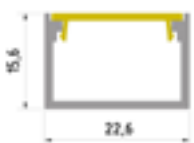

Art-Nr.	Lichtfarbe / Lumen	Leistung	Dimmbar	Preis (CHF)
350090	2700Kelvin / 1150lm/m	9.6W	Ja	145.00
321939	3000Kelvin / 1280lm/m	9.6W	Ja	145.00
321940	4000Kelvin / 1300lm/m	9.6W	Ja	145.00
350090	2700Kelvin / 2100lm/m	19.2W	Ja	145.00
320811	3000Kelvin / 2300lm/m	19.2W	Ja	145.00
350091	4000Kelvin / 2400lm/m	19.2W	Ja	145.00
350093	RGB-W oder 2500-6500K	19.2W	Ja	165.00
320320	Dimmbar, Dali, Tast-DIM, 1-10V			20.00
320968	Schutzklasse IP54			20.00
320794	Farbe: RAL			25.00