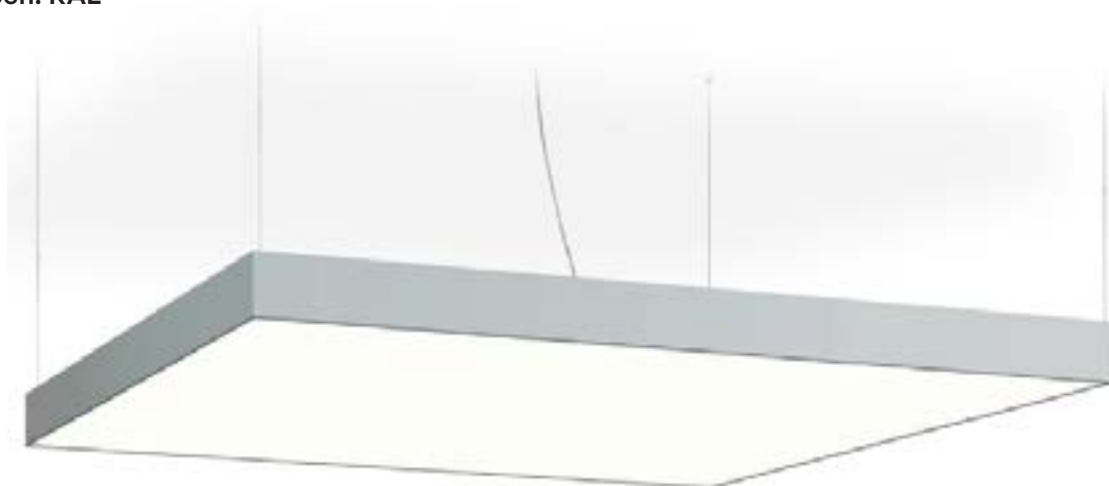

Liha direct/indirect

- Farben: RAL

Liha-In 450

Art-Nr.	Abmessung	Lichtfarbe	Leistung	Plexiglas	Lumen	Dimmbar	Schutzklasse	Farbe	Preis (CHF)
322297	450x450mm	3000Kelvin	55W	microprisma / satine	5963lm	Dali	IP20	silber / weiss	798.00
322298	450x450mm	4000Kelvin	55W	microprisma / satine	6344lm	Dali	IP20	silber / weiss	798.00

Liha-In 600

Art-Nr.	Abmessung	Lichtfarbe	Leistung	Plexiglas	Lumen	Dimmbar	Schutzklasse	Farbe	Preis (CHF)
322299	600x600mm	3000Kelvin	94W	microprisma / satine	11072lm	Dali	IP20	silber / weiss	1249.00
322301	600x600mm	4000Kelvin	94W	microprisma / satine	11758lm	Dali	IP20	silber / weiss	1249.00

Liha-In 900

Art-Nr.	Abmessung	Lichtfarbe	Leistung	Plexiglas	Lumen	Dimmbar	Schutzklasse	Farbe	Preis (CHF)
322302	900x900mm	3000Kelvin	164W	microprisma / satine	19564lm	Dali	IP20	silber / weiss	2279.00
322303	900x900mm	4000Kelvin	164W	microprisma / satine	20776lm	Dali	IP20	silber / weiss	2279.00

Liha-In 1200

Art-Nr.	Abmessung	Lichtfarbe	Leistung	Plexiglas	Lumen	Dimmbar	Schutzklasse	Farbe	Preis (CHF)
322304	1200x1200mm	3000Kelvin	262W	microprisma / satine	33103lm	Dali	IP20	silber / weiss	3409.00
322305	1200x1200mm	4000Kelvin	262W	microprisma / satine	35155lm	Dali	IP20	silber / weiss	3409.00