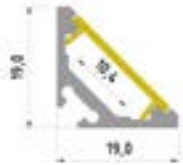

Profil 45° klein

Abmessung: 26.2x15.0mm
Diffusor: opal, klar
Spannung: 24V
Farbwiedergabe: Ra>80/90
Anschlussstellen vergossen
Profillänge 6m

inkl. Endkappe
inkl. Netzgerät (extern)
inkl. Zusammenbau

Art-Nr.	Lichtfarbe / Lumen	Leistung	Dimmbar	Preis (CHF)
350134.1	2700Kelvin / 1150lm/m	9.6W	Ja	145.00
320767.1	3000Kelvin / 1280lm/m	9.6W	Ja	145.00
350135.1	4000Kelvin / 1300lm/m	9.6W	Ja	145.00
350134	2700Kelvin / 2100lm/m	19.2W	Ja	145.00
320767	3000Kelvin / 2300lm/m	19.2W	Ja	145.00
350135	4000Kelvin / 2400lm/m	19.2W	Ja	145.00
350137	RGB-W oder 2500-6500K	19.2W	Ja	165.00
320320	Dimmbar, Dali, Tast-DIM, 1-10V			20.00
320968	Schutzklasse IP54			20.00
320794	Farbe: RAL			25.00