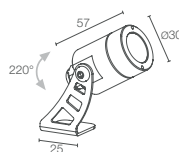

Abmessung: 30x57mm
Diffusor: klar
Ausstrahlwinkel: 10,20,40°
Lichtfarben: 2700,3000,4000,5000K
Schwenkbar: 190°
Spannung: 24V
Farbwiedergabe: Ra>80
Material: Edelstahl
Schutzart: IP68
Anschlusskabel bis 20m

Art-Nr.	Lichtfarbe / Lumen	Leistung	Schal- tung	Preis (CHF)
321284	2700Kelvin / 145lm	2W		227.10
325277	3000Kelvin / 145lm	2W		227.10
325278	4000Kelvin / 145lm	2W		227.10
322545	Netzgerät	20W	on/off	39.00
322546	Netzgerät Dali	60W	Dali	79.00
325280	Wabenraster			11.80
325281	Erdspiess Edelstahl			19.50