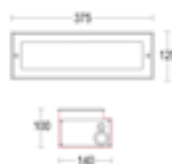

Abmessung: 125x375mm
Diffusor: Wallwasher
Ausstrahlwinkel: 10x40°
Lichtfarben: 3000K, 4000K
Spannung: 230V
Farbwiedergabe: Ra>80
Schutzart: IP67, IK09
inkl. EB-Büchse und Netzgerät

Art-Nr.	Lichtfarbe / Lumen	Leistung	Länge	Preis (CHF)
325347	3000K / 850lm	9W	375mm	752.00
325348	4000K / 850lm	9W	375mm	752.00