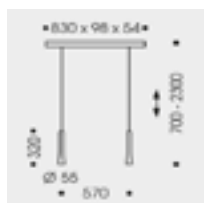

Dekorative Pendelleuchten

Pendelleuchte Brest

Abmessung: 55x320mm
Diffusor: opal
Farbe Baldachin: weiss, chrom, Alu gebürstet
Lichtfarben: 2700K
Lichtstrom: 1x/2x/3x1350lm
Flammigkeit: 1x/2x/3x
Spannung: 230V
Farbwiedergabe: Ra>90
Schutzklasse: IP20
Pendellänge: 700-2300mm
Dimmbar: Ja

Art-Nr.	Lichtfarbe / Lumen	Leistung	Dimmbar	Preis (CHF)
325211	2700Kelvin / 1x1350lm	11.2W	Abschnitt	579.00
325212	2700Kelvin / 2x1350lm	22.4W	Abschnitt	1256.00
325213	2700Kelvin / 3x1350lm	33.6W	Abschnitt	1805.00

	Pearl Silver
	Satin Copper
	Atlantic Blue
	Patagonia Spring
	Red Velvet
	Brazilian Brown
	Espresso
	Weiss matt
	Schwarz matt

Pendelleuchte Tours

Abmessung: 130x80mm
Diffusor: opal
Farbe: Chrom, Alu gebürstet
Lichtfarben: 2700K
Spannung: 230V
Farbwiedergabe: Ra>90
Schutzklasse: IP20
Pendellänge: 1600-2000mm
Dimmbar: Ja

Art-Nr.	Lichtfarbe / Lumen	Leistung	Dimmbar	Preis (CHF)
325214	2700Kelvin / 1x1250lm	18W	Abschnitt	699.00
325215	2700Kelvin / 2x1250lm	2x18W	Abschnitt	1256.00
325216	2700Kelvin / 3x1250lm	3x18W	Abschnitt	2225.00

auch als Aufbauleuchte erhältlich