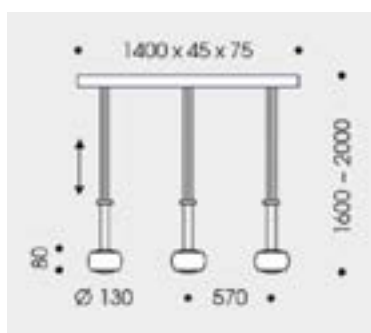

Dekorative Pendelleuchten

Pendelleuchte Brest

Abmessung: 55x320mm
Diffusor: opal
Farbe Baldachin: weiss, chrom, Alu gebürstet
Lichtfarben: 2700K
Lichtstrom: 1x/2x/3x1350lm
Flammigkeit: 1x/2x/3x
Spannung: 230V
Farbwiedergabe: Ra>90
Schutzklasse: IP20
Pendellänge: 700-2300mm
Dimmbar: Ja

Art-Nr.	Lichtfarbe / Lumen	Leistung	Dimmbar	Preis (CHF)
325211	2700Kelvin / 1x1350lm	11.2W	Abschnitt	579.00
325212	2700Kelvin / 2x1350lm	22.4W	Abschnitt	1256.00
325213	2700Kelvin / 3x1350lm	33.6W	Abschnitt	1805.00

	Pearl Silver
	Satin Copper
	Atlantic Blue
	Patagonia Spring
	Red Velvet
	Brazilian Brown
	Espresso
	Weiss matt
	Schwarz matt

Pendelleuchte Tours

Abmessung: 130x80mm
Diffusor: opal
Farbe: Chrom, Alu gebürstet
Lichtfarben: 2700K
Spannung: 230V
Farbwiedergabe: Ra>90
Schutzklasse: IP20
Pendellänge: 1600-2000mm
Dimmbar: Ja

Art-Nr.	Lichtfarbe / Lumen	Leistung	Dimmbar	Preis (CHF)
325214	2700Kelvin / 1x1250lm	18W	Abschnitt	699.00
325215	2700Kelvin / 2x1250lm	2x18W	Abschnitt	1256.00
325216	2700Kelvin / 3x1250lm	3x18W	Abschnitt	2225.00

auch als Aufbauleuchte erhältlich