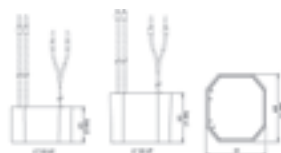

UP Netzgerät

Konstantspannung
Stecker: 51x35mm
Spannung: 24V
Schutzart: IP20