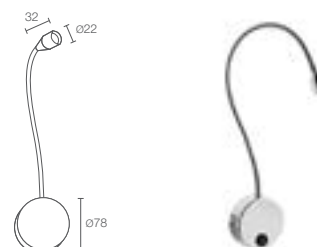

LAVARE

Abmessung: 38x85x ...mm
Diffusor: opal
Ausstrahlwinkel: direkt/indirekt
Farbe: inox, chrom, schwarz
Lichtfarben: 2700, 3000, 4000K
Ausführungen: inox, chrom, schwarz
Dimmbar: ab 400mm
Spannung: 230V
Farbwiedergabe: Ra > 85
Längen von 300-3000mm