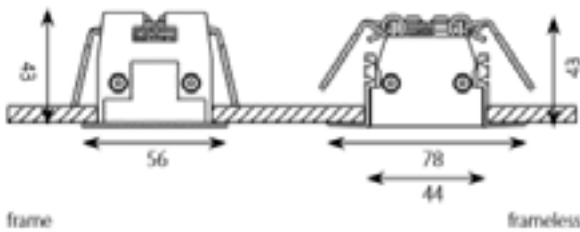

Anto +

- auch Aufbau

ANTO+

Abmessung: 43x56mm
 Ausstrahlwinkel: 15,30,45°
 Farbe: Diverse
 Lichtfarben,
 2700,3000,4000K
 Tunable white: 2700-5000K
 Spannung: 230V
 Farbwiedergabe: Ra>80
 Dimmbar: Dali, Tast-Dim