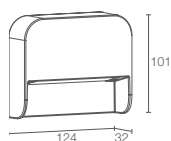

Lira 1.0

Abmessung: 124x101mm
Diffusor: asymmetrisch
Spannung: 230V
Farbe: antrazit, weiss, grau, Corten
Farbwiedergabe: Ra>80
Schutzart: IP65

Art-Nr.	Lichtfarbe / Lumen	Leistung	Schaltung	Preis (CHF)
321736	2700Kelvin / 368lm	6W	on/off	309.60
321606	3000Kelvin / 368lm	6W	on/off	309.60
321421	4000Kelvin / 368lm	6W	on/off	309.60

Lira 2.0

Abmessung: 209x101mm
Diffusor: asymmetrisch
Spannung: 230V
Farbe: antrazit, weiss, grau, Corten
Farbwiedergabe: Ra>80
Schutzart: IP65

Art-Nr.	Lichtfarbe / Lumen	Leistung	Schaltung	Preis (CHF)
325177	2700Kelvin /	12W	on/off	405.45
322130	3000Kelvin /	12W	on/off	405.45
321847	4000Kelvin /	12W	on/off	405.45