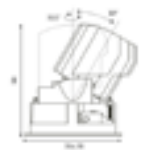

Diva SQ

Abmessung: 78x78x98mm
Ausstrahlwinkel: 24°/42°/50°
Farbe: weiss, schwarz, silber
matt, hochglanz silber, hochglanz gold
Spannung: 230V
Farbwiedergabe: Ra>90
Dimmbar: Dali, Tast-Dim

ET=98mm
AS=68x68mm

Art-Nr.	Lichtfarbe / Lumen	Leistung	Dimmbar	Preis (CHF)
325082	3000 Kelvin / 531lm	9W	Ja	138.00
325083	4000 Kelvin / 611lm	9W	Ja	138.00
322398	3000 Kelvin / 665lm	13W	Ja	138.00
325084	4000 Kelvin / 764lm	13W	Ja	138.00