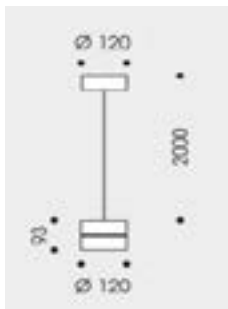

Pendelleuchte Nancy

Abmessung: 200x120mm
Diffusor: microprisma
Lichtfarben: 2700K
Lichtstrom: 1x/2x/3x1500lm
Flammigkeit: 1x/2x/3x
Spannung: 230V
Farbwiedergabe: Ra>80
Schutzklasse: IP20
Lichtabgabe: Direkt / Indirekt
Pendellänge: 700-2300mm
Dimmbar: Gestensteuerung
Baldachin: Chrom / Schwarz matt / weiss
Schirmfarbe: weiss matt creme / grau matt / Rot matt / Champagner / Schwarz matt mit Blattgold

Art-Nr.	Lichtfarbe / Lumen	Leistung	Dimmbar	Preis (CHF)
325217	2700Kelvin / 1x1500lm	18W	Geste	699.00
325218	2700Kelvin / 2x1500lm	36W	Geste	1596.00
325219	2700Kelvin / 3x1500lm	54W	Geste	2165.00