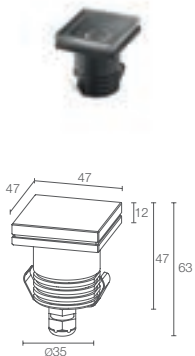

Litus 1.7

Abmessung: 47x47mm
Diffusor: klar
Ausstrahlwinkel: 13,22,30,48°, diffus
Lichtfarben: 2700,3000, 4000K
Schwenkbar: Nein
Spannung: 24V
Farbwiedergabe: Ra>80
Material: Anticorodal-Aluminium sz
Schutzart: IP68
Anschlusskabel bis 20m

ET=63mm
AS=48x48mm

Art-Nr.	Lichtfarbe / Lumen	Kabel	Leistung	Schaltung	Preis (CHF)
325108	2700Kelvin / 145lm	5m	2.5W		244.40
325109	3000Kelvin / 145lm	5m	2.5W		244.40
325110	4000Kelvin / 145lm	5m	2.5W		244.40
322545	Netzgerät		6W		69.00
322546	Netzgerät Dali,Tast-Dim		6W	on/off	79.00
325111	EB-Gehäuse Backstein			Dali,Tast-Dim	8.65
325112	Blendschutzschirm				12.60