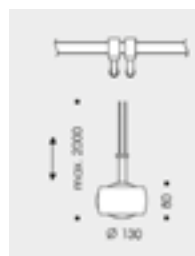

Pendelleuchte Tours

Abmessung: 130x80mm
Diffusor: opal
Farbe: Chrom, Alu gebürstet
Lichtfarben: 2700K
Spannung: 230V
Farbwiedergabe: Ra>90
Schutzklasse: IP20
Pendellänge: 1600-2000mm
Dimmbar: Ja

Art-Nr.	Lichtfarbe / Lumen	Leistung	Dimmbar	Preis (CHF)
325214	2700Kelvin / 1x1250lm	18W	Abschnitt	699.00
325215	2700Kelvin / 2x1250lm	2x18W	Abschnitt	1256.00
325216	2700Kelvin / 3x1250lm	3x18W	Abschnitt	2225.00

auch als Aufbauleuchte erhältlich