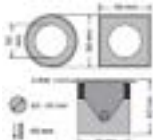

Bodeneinbauleuchte 1W

Abmessung: 50x40mm
Diffusor: opal
Ausstrahlwinkel: 6,25,40°
Lichtfarben: 2700,4000K
Spannung: 12V
Farbwiedergabe: Ra>80
Schutzart: IP68
Inkl. EB- BÜchse

ET=40mm
AS=38mm

Art-Nr.	Lichtfarbe / Lumen	Leistung	Schaltung	Preis (CHF)
322559	2700Kelvin / 80lm	1W		275.00
320795	4000Kelvin / 80lm	1W		275.00
320783	Rot / 56lm	1W		275.00
320745	Blau / 41lm	1W		275.00
320742	Grün / 96lm	1W		275.00
321614	Orange / 56lm	1W		275.00
322215	Netzgerät	6W	on/off	69.00
320494	Netzgerät Dali, Tast-Dim	6W	Dali, Tast-Dim	79.00

Bodeneinbauleuchte 3W

Abmessung: 50x40mm
Diffusor: opal
Ausstrahlwinkel: 6,25,40°
Lichtfarben: 2700,4000K
Spannung: 12V
Farbwiedergabe: Ra>80
Schutzart: IP68
Inkl. EB- BÜchse

ET=40mm
AS=38mm

Art-Nr.	Lichtfarbe / Lumen	Leistung	Schaltung	Preis (CHF)
321615	2700Kelvin / 200lm	3W		295.00
321616	4000Kelvin / 243lm	3W		295.00
321617	rot / 145lm	3W		295.00
321618	blau / 81lm	3W		295.00
321619	grün / 173lm	3W		295.00
321620	orange / 122lm	3W		295.00
320743	RGB / 86lm	3W		315.00
322215	Netzgerät	6W	on/off	69.00
320494	Netzgerät Dali, Tast-Dim	6W	Dali, Tast-Dim	79.00

Bodeneinbauleuchte 1.B

Abmessung: 39x63mm
Diffusor: radial
Ausstrahlwinkel: 1x/2x/3x/4x60°, 1x120°, 1x180°
Lichtfarben: 2700K,3000K,4000K, blau
Spannung: 24V
Farbwiedergabe: Ra>80
Schutzart: IP67
Inkl. EB- BÜchse

ET=63mm
AS=26mm

Art-Nr.	Lichtfarbe / Lumen	Leistung	Schaltung	Preis (CHF)
325273	2700Kelvin / 171lm	2.5W		198.00
325274	3000Kelvin / 171lm	2.5W		198.00
325275	4000Kelvin / 171lm	2.5W		198.00
322545	Netzgerät	6W	on/off	69.00
322546	Netzgerät Dali, Tast-Dim	6W	Dali, Tast-Dim	79.00
322576	EB-Gehäuse Backstein			7.90