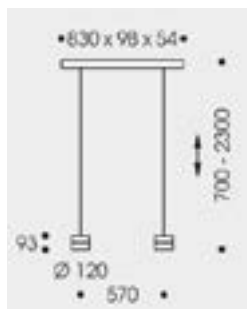

Pendelleuchte Nancy

Abmessung: 200x120mm
Diffusor: microprisma
Lichtfarben: 2700K
Lichtstrom: 1x/2x/3x1500lm
Flammigkeit: 1x/2x/3x
Spannung: 230V
Farbwiedergabe: Ra>80
Schutzklasse: IP20
Lichtabgabe: Direkt / Indirekt
Pendellänge: 700-2300mm
Dimmbar: Gestensteuerung
Baldachin: Chrom / Schwarz matt / weiss
Schirmfarbe: weiss matt creme / grau matt / Rot matt / Champagner / Schwarz matt mit Blattgold

Art-Nr.	Lichtfarbe / Lumen	Leistung	Dimmbar	Preis (CHF)
325217	2700Kelvin / 1x1500lm	18W	Geste	699.00
325218	2700Kelvin / 2x1500lm	36W	Geste	1596.00
325219	2700Kelvin / 3x1500lm	54W	Geste	2165.00