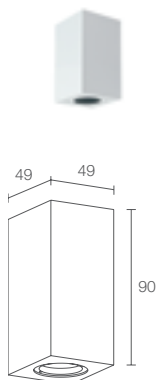

Updown 3.6

Abmessung: 49x90mm
Diffusor: 15,22,54°
Leuchtaustritt: einseitig
Spannung: 24V
Farbe: antrazit, weiss, grau eloxiert, Cor-ten
Farbwiedergabe: Ra>80
Schutzart: IP65

Art-Nr.	Lichtfarbe / Lumen	Leistung	Schaltung	Preis (CHF)
325170	2700Kelvin / 250lm	6W		421.95
325171	3000Kelvin / 250lm	6W		421.95
325172	4000Kelvin / 250lm	6W		421.95
322545	Netzgerät	6W	on/off	69.00
322546	Netzgerät Dali, Tast-Dim	6W	Dali, Tast-Dim	79.00
325173	Distanzstück			70.75