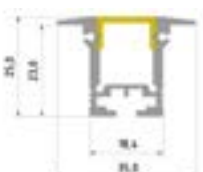

Profil 17.5x7.0 mit Kragen

Abmessung: 17.5x7mm
Diffusor: opal
Spannung: 24V
Farbwiedergabe: Ra>80/90
Anschlussstellen vergossen
Profillänge 3m

inkl. Endkappe
inkl. Netzgerät (extern)
inkl. Zusammenbau

Art-Nr.	Lichtfarbe / Lumen	Leistung	Dimmbar	Preis (CHF)
350078,1	2700Kelvin / 1150lm/m	9.6W	Ja	135.00
320800	3000Kelvin / 1280lm/m	9.6W	Ja	135.00
350079,1	4000Kelvin / 1300lm/m	9.6W	Ja	135.00
350078	2700Kelvin / 2100lm/m	19.2W	Ja	135.00
320791	3000Kelvin / 2300lm/m	19.2W	Ja	135.00
350079	4000Kelvin / 2400lm/m	19.2W	Ja	135.00
350080	RGB-W oder 2500-6500K	19.2W	Ja	155.00
320320	Dimmbar, Dali, Tast-DIM, 1-10V			20.00
320968	Schutzklasse IP54			20.00
320794	Farbe: RAL			25.00

Profil 18x19 mit Kragen

Abmessung: 18.0x19.0mm
Diffusor: opal, klar
Spannung: 24V
Farbwiedergabe: Ra>80/90
Anschlussstellen vergossen
Profillänge 3m

inkl. Endkappe
inkl. Netzgerät (extern)
inkl. Zusammenbau

Art-Nr.	Lichtfarbe / Lumen	Leistung	Dimmbar	Preis (CHF)
350098,1	2700Kelvin / 1150lm/m	9.6W	Ja	145.00
320740,1	3000Kelvin / 1280lm/m	9.6W	Ja	145.00
350099,1	4000Kelvin / 1300lm/m	9.6W	Ja	145.00
350098	2700Kelvin / 2100lm/m	19.2W	Ja	145.00
320740	3000Kelvin / 2300lm/m	19.2W	Ja	145.00
350099	4000Kelvin / 2400lm/m	19.2W	Ja	145.00
350097	RGB-W oder 2500-6500K	19.2W	Ja	165.00
320320	Dimmbar, Dali, Tast-DIM, 1-10V			20.00
320968	Schutzklasse IP54			20.00
320794	Farbe: RAL			25.00

Art-Nr.	Lichtfarbe / Lumen	Preis (CHF)
320807	EB-Hilfe 20 Putzdecke	22.85

Profil 18.4x25 mit Kragen

Abmessung: 18.4x25mm
Diffusor: opal, klar
Spannung: 24V
Farbwiedergabe: Ra>80/90
Anschlussstellen vergossen
Profillänge 5m

inkl. Endkappe
inkl. Netzgerät (extern)
inkl. Zusammenbau