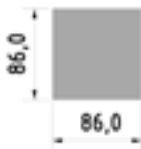

Einbauleuchte 86x86

Abmessung: 86.0x86.0mm
Diffusor: Satiniert, Asymmetrisch
Microprisma, Raster
Spannung: 230V
Farbwiedergabe: Ra>80/90
Max. Länge 4222mm

inkl. Endkappe
inkl. Netzgerät (integriert)
inkl. Zusammenbau

Art-Nr.	Lichtfarbe / Lumen	Leistung	Dimmbar	Preis (CHF)
325040	3000Kelvin / 2570lm/m	25W	Ja	391.00
325041	4000Kelvin / 2597lm/m	25W	Ja	391.00
325042	2700-6500K	27W	Ja	418.00
320320	Dimmbar, Dali, Tast-DIM, 1-10V			20.00
320794	Farbe: RAL			25.00