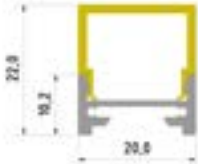

Art-Nr.	Lichtfarbe / Lumen	Leistung	Dimmbar	Preis (CHF)
320188.1	2700Kelvin / 1150lm/m	9.6W	Ja	145.00
320744.1	3000Kelvin / 1280lm/m	9.6W	Ja	145.00
320189.1	4000Kelvin / 1300lm/m	9.6W	Ja	145.00
320188	2700Kelvin / 2100lm/m	19.2W	Ja	145.00
320744	3000Kelvin / 2300lm/m	19.2W	Ja	145.00
320189	4000Kelvin / 2400lm/m	19.2W	Ja	145.00
320191	RGB-W oder 2500-6500K	19.2W	Ja	165.00
320320	Dimmbar, Dali, Tast-DIM, 1-10V			20.00
320968	Schutzklasse IP54			20.00
320794	Farbe: RAL			25.00