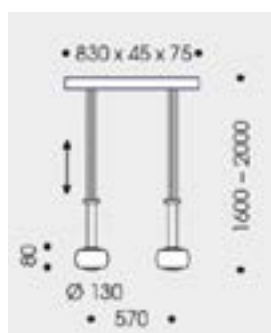

Pendelleuchte Tours

Abmessung: 130x80mm
Diffusor: opal
Farbe: Chrom, Alu gebürstet
Lichtfarben: 2700K
Spannung: 230V
Farbwiedergabe: Ra>90
Schutzklasse: IP20
Pendellänge: 1600-2000mm
Dimmbar: Ja

Art-Nr.	Lichtfarbe / Lumen	Leistung	Dimmbar	Preis (CHF)
325214	2700Kelvin / 1x1250lm	18W	Abschnitt	699.00
325215	2700Kelvin / 2x1250lm	2x18W	Abschnitt	1256.00
325216	2700Kelvin / 3x1250lm	3x18W	Abschnitt	2225.00

auch als Aufbauleuchte erhältlich