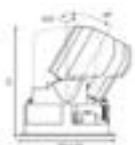

Diva MQ

Abmessung: 107x107x121mm
Ausstrahlwinkel: 24°/42°/50°
Farbe: weiss, schwarz, silber
matt, hochglanz silber, hochglanz gold
Spannung: 230V
Farbwiedergabe: Ra>90
Dimmbar: Dali, Tast-Dim

ET=121mm
AS=96x96mm

Art-Nr.	Lichtfarbe / Lumen	Leistung	Dimmbar	Preis (CHF)
325089	3000 Kelvin / 553lm	15W	Ja	198.00
325090	4000 Kelvin / 947lm	15W	Ja	198.00
325091	3000 Kelvin / 1185lm	20W	Ja	198.00
325092	4000 Kelvin / 1304lm	20W	Ja	198.00