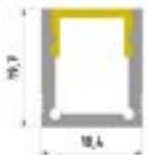

inkl. Endkappe
inkl. Netzgerät (extern)
inkl. Zusammenbau

Art-Nr.	Lichtfarbe / Lumen	Leistung	Dimmbar	Preis (CHF)
321480	2700Kelvin / 1150lm/m	9.6W	Ja	145.00
320785	3000Kelvin / 1280lm/m	9.6W	Ja	145.00
321481	4000Kelvin / 1300lm/m	9.6W	Ja	145.00
321482	2700Kelvin / 2100lm/m	19.2W	Ja	145.00
321330	3000Kelvin / 2300lm/m	19.2W	Ja	145.00
321183	4000Kelvin / 2400lm/m	19.2W	Ja	145.00
320786	RGB-W oder 2500-6500K	19.2W	Ja	165.00
320320	Dimmbar, Dali, Tast-DIM, 1-10V			20.00
320968	Schutzklasse IP54			20.00
320794	Farbe: RAL			25.00

Art-Nr.	Lichtfarbe / Lumen	Preis (CHF)
320807	EB-Hilfe 20 Putzdecke	22.85