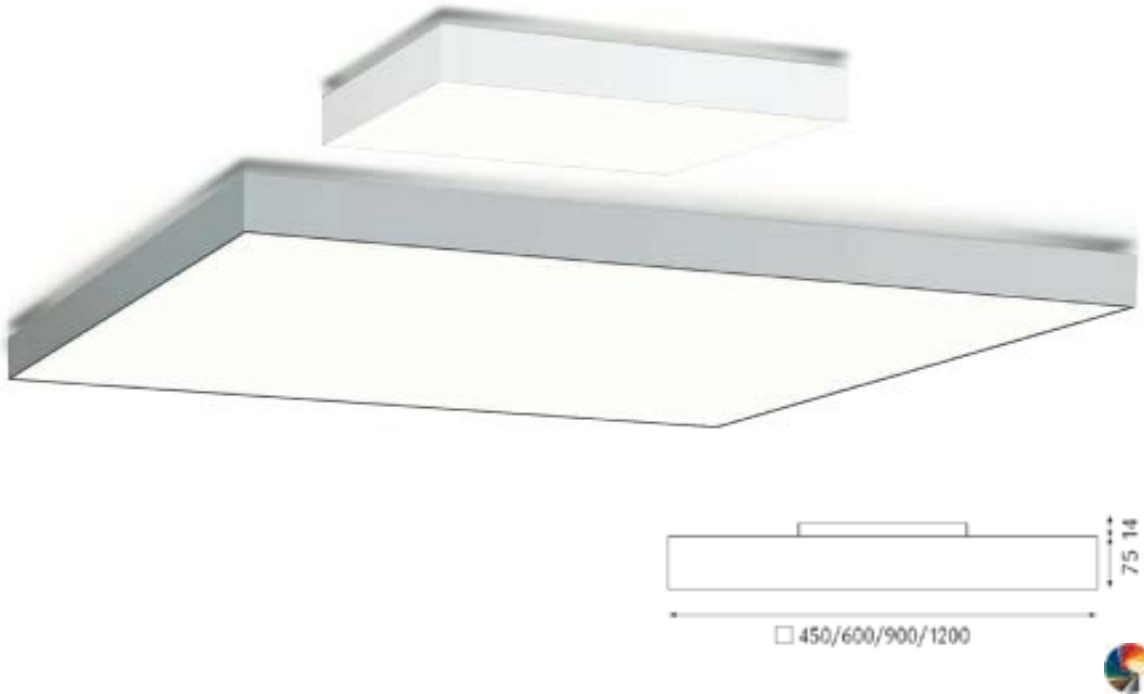

Liha direct/indirect

- Farben: RAL

Liha-In 450

Art-Nr.	Abmessung	Lichtfarbe	Leistung	Plexiglas	Lumen	Dimmbar	Schutzklasse	Farbe	Preis (CHF)
322195	450x450mm	3000Kelvin	36W	microprisma / satine	3762lm / 4190lm	Dali	IP20	silber / weiss / schwarz	717.00
322196	450x450mm	4000Kelvin	36W	microprisma / satine	3762lm / 4190lm	Dali	IP20	silber / weiss / schwarz	717.00
322197	450x450mm	2700-6500K	36W	microprisma / satine	3762lm / 4190lm	Dali	IP20	silber / weiss / schwarz	944.00

Liha-In 600

Art-Nr.	Abmessung	Lichtfarbe	Leistung	Plexiglas	Lumen	Dimmbar	Schutzklasse	Farbe	Preis (CHF)
322198	600x600mm	3000Kelvin	68W	microprisma / satine	7708lm / 8584lm	Dali	IP20	silber / weiss / schwarz	1268.00
322199	600x600mm	4000Kelvin	68W	microprisma / satine	7708lm / 8584lm	Dali	IP20	silber / weiss / schwarz	1268.00
322200	600x600mm	2700-6500K	68W	microprisma / satine	7708lm / 8584lm	Dali	IP20	silber / weiss / schwarz	1677.00

Liha-In 900

Art-Nr.	Abmessung	Lichtfarbe	Leistung	Plexiglas	Lumen	Dimmbar	Schutzklasse	Farbe	Preis (CHF)
322201	900x900mm	3000Kelvin	128W	microprisma / satine	14263lm / 15883lm	Dali	IP20	silber / weiss / schwarz	2185.00
322202	900x900mm	4000Kelvin	128W	microprisma / satine	14263lm / 15883lm	Dali	IP20	silber / weiss / schwarz	2185.00
322203	900x900mm	2700-6500K	128W	microprisma / satine	14263lm / 15883lm	Dali	IP20	silber / weiss / schwarz	2884.00

Liha-In 1200

Art-Nr.	Abmessung	Lichtfarbe	Leistung	Plexiglas	Lumen	Dimmbar	Schutzklasse	Farbe	Preis (CHF)
322204	1200x1200mm	3000Kelvin	226W	microprisma / satine	26496lm / 29506lm	Dali	IP20	silber / weiss / schwarz	3093.00
322205	1200x1200mm	4000Kelvin	226W	microprisma / satine	26496lm / 29506lm	Dali	IP20	silber / weiss / schwarz	3093.00
322206	1200x1200mm	2700-6500K	226W	microprisma / satine	26496lm / 29506lm	Dali	IP20	silber / weiss / schwarz	4024.00