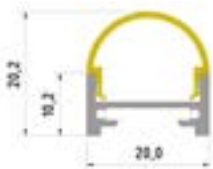

Art-Nr.	Lichtfarbe / Lumen	Leistung	Dimmbar	Preis (CHF)
321970	2700Kelvin / 1150lm/m	9.6W	Ja	145.00
321969	3000Kelvin / 1280lm/m	9.6W	Ja	145.00
321968	4000Kelvin / 1300lm/m	9.6W	Ja	145.00
321971	2700Kelvin / 2100lm/m	19.2W	Ja	145.00
321972	3000Kelvin / 2300lm/m	19.2W	Ja	145.00
321973	4000Kelvin / 2400lm/m	19.2W	Ja	145.00
321974	RGB-W oder 2500-6500K	19.2W	Ja	165.00
320320	Dimmbar, Dali, Tast-DIM, 1-10V			20.00
320968	Schutzklasse IP54			20.00
320794	Farbe: RAL			25.00