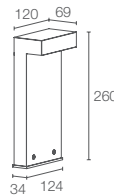

Pollerleuchte Plint 2.0

Typ: Pollerleuchte
Abmessung: 124x34x260mm
Diffusor: opal, asymmetrisch
Spannung: 230V
Farben: weiss, grau, anthrazit, Cor-ten
Farbwiedergabe: Ra>80
Schutzart: IP65

Art-Nr.	Lichtfarbe / Lumen	Leistung	Schaltung	Preis (CHF)
325327	2700Kelvin / 414lm	12W	on/off	561.00
325328	3000Kelvin / 492lm	12W	on/off	561.00
325329	4000Kelvin / 539lm	12W	on/off	561.00