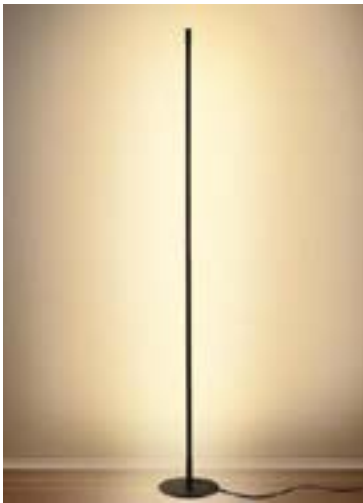

Lavare Slim Stehleuchte

Abmessung: 20x20x1800mm
Diffusor: opal
Farbe: inox, chrom, schwarz
Lichtfarben: 2700, 3000, 4000K
Spannung: 230V
Farbwiedergabe: Ra>85
Schutzklasse: IP44
Dimmbar: Dali / Tast-dim

Art-Nr. inox	Art-Nr. chrom	Art-Nr. schwarz	Lumen	Preis (CHF)
500801	500811	500821	4400lm	890.00
500802	500812	500822	4400lm	890.00
500803	500813	500823	4400lm	890.00