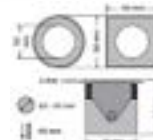

Bodeneinbauleuchte 3W

Abmessung: 50x40mm
Diffusor: opal
Ausstrahlwinkel: 6,25,40°
Lichtfarben: 2700,4000K
Spannung: 12V
Farbwiedergabe: Ra>80
Schutzart: IP68
Inkl. EB- BÜchse

ET=40mm
AS=38mm