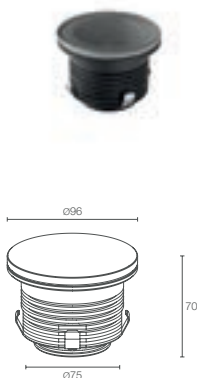

Litus 5.4

Abmessung: 96x70mm
Diffusor: klar
Ausstrahlwinkel: 16,21,38,55°, diffus
Lichtfarben: 2700,3000, 4000K
Schwenkbar: Nein
Spannung: 24V
Farbwiedergabe: Ra>80
Material: Anticorodal-Aluminium sz
Schutzart: IP67
Anschlusskabel bis 20m

ET=70mm
AS=98mm

Art-Nr.	Lichtfarbe / Lumen	Kabel	Leistung	Schaltung	Preis (CHF)
325113	2700Kelvin / 145lm	5m	13W		440.80
325114	3000Kelvin / 145lm	5m	13W		440.80
325115	4000Kelvin / 145lm	5m	13W		440.80
321631	Netzgerät		16W		79.00
321632	Netzgerät Dali,Tast-Dim		16W	on/off	99.00
321767	EB-Gehäuse Backstein			Dali,Tast-Dim	26.15
325116	Wabenraster				22.80
325117	Blendschutzschirm				16.50