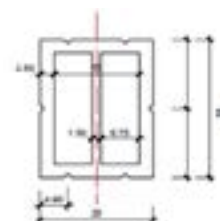

Abmessung: 20.0x22.0mm
Material: PVC

Einlage zu 20x22 Profil
Anwendung: Putzdecken, Sichtbeton

Art-Nr.	Lichtfarbe / Lumen	Preis (CHF)
320807	EB-Hilfe 20 Putzdecke	22.85