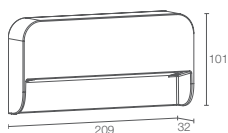

Lira 2.0

Abmessung: 209x101mm
Diffusor: asymmetrisch
Spannung: 230V
Farbe: antrazit, weiss, grau, Corten
Farbwiedergabe: Ra>80
Schutzart: IP65