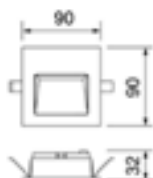

Wandeinbau

XINTO 2

Abmessung: 66x70mm
Diffusor: fassettiert
Ausstrahlwinkel: 30°
Farbe: weiss
Spannung: 230V
Farbwiedergabe: Ra>80
Konverter intern

ET=47mm
AS=60x60x49mm

Art-Nr.	Lichtfarbe / Lumen	Leistung	Farbe	Preis (CHF)
321429	3000Kelvin / 40lm	2W	weiss	104.00
321430	Einbaurahmen Gips/Stein			18.00