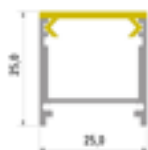

inkl. Endkappe
inkl. Netzgerät (extern)
inkl. Zusammenbau

Art-Nr.	Lichtfarbe / Lumen	Leistung	Dimmbar	Preis (CHF)
321950	2700Kelvin / 1150lm/m	9.6W	Ja	145.00
321949	3000Kelvin / 1280lm/m	9.6W	Ja	145.00
321951	4000Kelvin / 1300lm/m	9.6W	Ja	145.00
321946	2700Kelvin / 2100lm/m	19.2W	Ja	145.00
321947	3000Kelvin / 2300lm/m	19.2W	Ja	145.00
321948	4000Kelvin / 2400lm/m	19.2W	Ja	145.00
321985	RGB-W oder 2500-6500K	19.2W	Ja	165.00
320320	Dimmbar, Dali, Tast-DIM, 1-10V			20.00
320968	Schutzklasse IP54			20.00
320794	Farbe: RAL			25.00

Art-Nr.	Lichtfarbe / Lumen	Preis (CHF)
320495	EB-Hilfe 30 Putzdecke	27.50
320655	EB-Hilfe 30 Sichtbeton	45.50