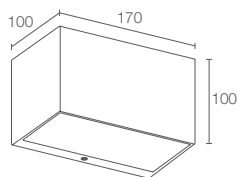

Geko 5.0

Abmessung: 100x100x170mm
Diffusor: diffus
Leuchtenaustritt: einseitig
Spannung: 230V
Farbe: antrazit, weiss, grau, Cor-ten
Farbwiedergabe: Ra>80
Schutzart: IP65

Art-Nr.	Lichtfarbe / Lumen	Leistung	Schal- tung	Preis (CHF)
325165	2700Kelvin / 1120lm	16W	on/off	421.15
325166	3000Kelvin / 1120lm	16W	on/off	421.15
325167	4000Kelvin / 1120lm	16W	on/off	421.15
325168	Distanzstück			121.80