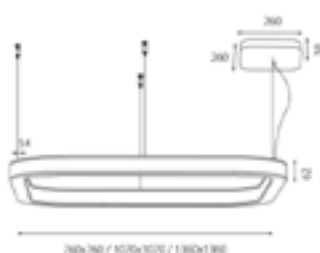

Standard Direct/Indirect

Sqing 760x760

Art-Nr.	Durchmesser	Lichtfarbe	Leistung	Plexiglas	Lumen	Dimmbar	Schutzklasse	Farbe	Preis (CHF)
325186	760mm	3000Kelvin	88W	microprisma / satine	9236lm	Dali	IP20	silber / weiss / schwarz	2980.80
325187	760mm	4000Kelvin	88W	microprisma / satine	9568lm	Dali	IP20	silber / weiss / schwarz	2980.80

Sqing 1070x1070

Art-Nr.	Durchmesser	Lichtfarbe	Leistung	Plexiglas	Lumen	Dimmbar	Schutzklasse	Farbe	Preis (CHF)
325188	1070mm	3000Kelvin	140W	microprisma / satine	13954lm	Dali	IP20	silber / weiss / schwarz	3633.00
325189	1070mm	4000Kelvin	140W	microprisma / satine	14568lm	Dali	IP20	silber / weiss / schwarz	3633.00

Sqing 1380x1380

Art-Nr.	Durchmesser	Lichtfarbe	Leistung	Plexiglas	Lumen	Dimmbar	Schutzklasse	Farbe	Preis (CHF)
325190	1380mm	3000Kelvin	176W	microprisma / satine	18963lm	Dali	IP20	silber / weiss / schwarz	4285.00
325191	1380mm	4000Kelvin	176W	microprisma / satine	19136lm	Dali	IP20	silber / weiss / schwarz	4285.00