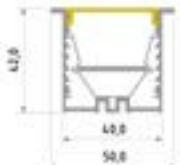

Art-Nr.	Lichtfarbe / Lumen	Leistung	Dimmbar	Preis (CHF)
321490	2700Kelvin / 1150lm/m	9.6W	Ja	248.00
321438	3000Kelvin / 1280lm/m	9.6W	Ja	248.00
321491	4000Kelvin / 1300lm/m	9.6W	Ja	248.00
321492	2700Kelvin / 2100lm/m	19.2W	Ja	248.00
321493	3000Kelvin / 2300lm/m	19.2W	Ja	248.00
321494	4000Kelvin / 2400lm/m	19.2W	Ja	248.00
321495	RGB-W oder 2500-6500K	19.2W	Ja	268.00
320320	Dimmbar, Dali, Tast-DIM, 1-10V			20.00
320968	Schutzklasse IP54			20.00
320794	Farbe: RAL			25.00

Art-Nr.	Beschreibung	Preis (CHF)
321056	EB-Hilfe 40 Putzdecke	32.40