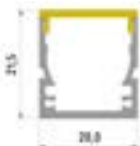

inkl. Endkappe
inkl. Netzgerät (extern)
inkl. Zusammenbau

Art-Nr.	Lichtfarbe / Lumen	Leistung	Dimmbar	Preis (CHF)
350102.1	2700Kelvin / 1150lm/m	9.6W	Ja	145.00
320812.1	3000Kelvin / 1280lm/m	9.6W	Ja	145.00
322000	4000Kelvin / 1300lm/m	9.6W	Ja	145.00
350102	2700Kelvin / 2100lm/m	19.2W	Ja	145.00
320812	3000Kelvin / 2300lm/m	19.2W	Ja	145.00
322001	4000Kelvin / 2400lm/m	19.2W	Ja	145.00
350105	RGB-W oder 2500-6500K	19.2W	Ja	165.00
320320	Dimmbar, Dali, Tast-DIM, 1-10V			20.00
320968	Schutzklasse IP54			20.00
320794	Farbe: RAL			25.00

Art-Nr.	Lichtfarbe / Lumen	Preis (CHF)
320807	EB-Hilfe 20 Putzdecke	22.85