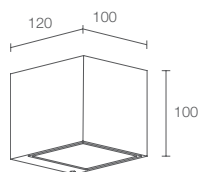

Kocca 1.1

Abmessung: 100x120mm
Diffusor: diffus
Leuchtenaustritt: einseitig
Spannung: 230V
Farbe: antrazit, weiss, grau, Cor-ten
Farbwiedergabe: Ra>80
Schutzart: IP65

Art-Nr.	Lichtfarbe / Lumen	Leistung	Schal- tung	Preis (CHF)
322575	2700Kelvin / 385lm	8.5W	on/off	421.15
325160	3000Kelvin / 385lm	8.5W	on/off	421.15
325161	4000Kelvin / 385lm	8.5W	on/off	421.15