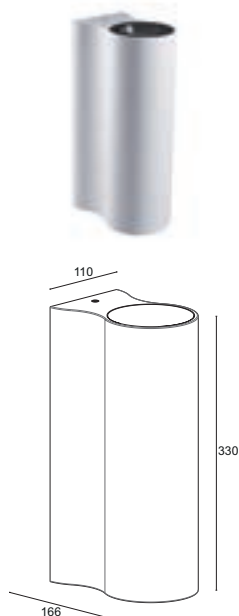

Hamburg 4.2

Abmessung: 330x166mm
Diffusor: transparent
Lichtaustritt: beidseitig
Ausstrahlwinkel: 12,23,57°, Wallwas-her
Spannung: 230V
Farbe: antrazit, grau, weiss, Cor-ten, Primer
Farbwiedergabe: Ra>80
Schutzart: IP65
Steuerung: 1-10V, on/off

Art-Nr.	Lichtfarbe / Lumen	Leistung	Schal-tung	Preis (CHF)
325155	2700Kelvin / 1240lm	38W	on/off	981.40
325156	3000Kelvin /	38W	on/off	981.40
325157	4000Kelvin / 1380m	38W	on/off	981.40
325159	Wabenraster			30.65