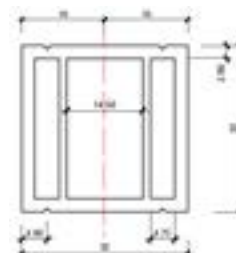

Abmessung: 31.0x31.0mm
Material: PVC / Aluminium

Einlage zu 30x30 Profil
Anwendung: Putzdecken, Sichtbeton

Art-Nr.	Lichtfarbe / Lumen	Preis (CHF)
320495	EB-Hilfe 30 Putzdecke	27.50
320655	EB-Hilfe 30 Sichtbeton	45.50