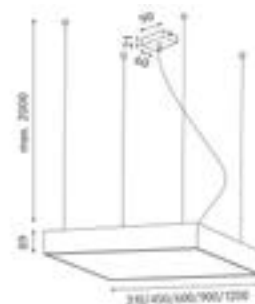

Liha direct/indirect

- Farben: RAL

Liha-In 450

Art-Nr.	Abmessung	Lichtfarbe	Leistung	Plexiglas	Lumen	Dimmbar	Schutzklasse	Farbe	Preis (CHF)
322297	450x450mm	3000Kelvin	55W	microprisma / satine	5963lm	Dali	IP20	silber / weiss	798.00
322298	450x450mm	4000Kelvin	55W	microprisma / satine	6344lm	Dali	IP20	silber / weiss	798.00

Liha-In 600

Art-Nr.	Abmessung	Lichtfarbe	Leistung	Plexiglas	Lumen	Dimmbar	Schutzklasse	Farbe	Preis (CHF)
322299	600x600mm	3000Kelvin	94W	microprisma / satine	11072lm	Dali	IP20	silber / weiss	1249.00
322301	600x600mm	4000Kelvin	94W	microprisma / satine	11758lm	Dali	IP20	silber / weiss	1249.00

Liha-In 900

Art-Nr.	Abmessung	Lichtfarbe	Leistung	Plexiglas	Lumen	Dimmbar	Schutzklasse	Farbe	Preis (CHF)
322302	900x900mm	3000Kelvin	164W	microprisma / satine	19564lm	Dali	IP20	silber / weiss	2279.00
322303	900x900mm	4000Kelvin	164W	microprisma / satine	20776lm	Dali	IP20	silber / weiss	2279.00

Liha-In 1200

Art-Nr.	Abmessung	Lichtfarbe	Leistung	Plexiglas	Lumen	Dimmbar	Schutzklasse	Farbe	Preis (CHF)
322304	1200x1200mm	3000Kelvin	262W	microprisma / satine	33103lm	Dali	IP20	silber / weiss	3409.00
322305	1200x1200mm	4000Kelvin	262W	microprisma / satine	35155lm	Dali	IP20	silber / weiss	3409.00