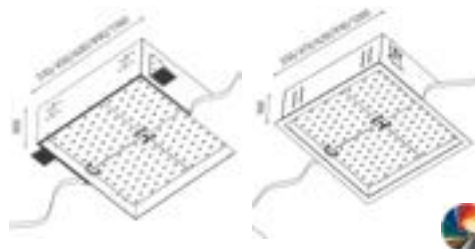

Liha-e 330 ohne / mit Kragen

Art-Nr.	Abmessung	Lichtfarbe	Leistung	Plexiglas	Lumen	Dimmbar	Schutzklasse	Farbe	Preis (CHF)
321591	450x450mm	3000Kelvin	36W	microprisma / satine	1812lm	Dali	IP20	silber / weiss	506.00
321592	450x450mm	4000Kelvin	36W	microprisma / satine	1890lm	Dali	IP20	silber / weiss	506.00
321593	450x450mm	2700-6500K	36W	microprisma / satine	1795lm	Dali	IP20	silber / weiss	568.00

Liha-e 470 ohne / mit Kragen

Art-Nr.	Abmessung	Lichtfarbe	Leistung	Plexiglas	Lumen	Dimmbar	Schutzklasse	Farbe	Preis (CHF)
321594	450x450mm	3000Kelvin	36W	microprisma / satine	3671lm	Dali	IP20	silber / weiss	656.00
321595	450x450mm	4000Kelvin	36W	microprisma / satine	3836lm	Dali	IP20	silber / weiss	656.00
321596	450x450mm	2700-6500K	36W	microprisma / satine	3574lm	Dali	IP20	silber / weiss	789.00

Liha-e 602 ohne / mit Kragen

Art-Nr.	Abmessung	Lichtfarbe	Leistung	Plexiglas	Lumen	Dimmbar	Schutzklasse	Farbe	Preis (CHF)
321597	600x600mm	3000Kelvin	68W	microprisma / satine	7226lm	Dali	IP20	silber / weiss	1090.00
321598	600x600mm	4000Kelvin	68W	microprisma / satine	7658lm	Dali	IP20	silber / weiss	1090.00
321599	600x600mm	2700-6500K	68W	microprisma / satine	7072lm	Dali	IP20	silber / weiss	1235.00

Liha-e 910 ohne / mit Kragen

Art-Nr.	Abmessung	Lichtfarbe	Leistung	Plexiglas	Lumen	Dimmbar	Schutzklasse	Farbe	Preis (CHF)
321600	900x900mm	3000Kelvin	128W	microprisma / satine	14776lm	Dali	IP20	silber / weiss	1985.00
321601	900x900mm	4000Kelvin	128W	microprisma / satine	14550lm	Dali	IP20	silber / weiss	1985.00
321602	900x900mm	2700-6500K	128W	microprisma / satine	10009lm	Dali	IP20	silber / weiss	2458.00

Liha-e 1200 ohne / mit Kragen

Art-Nr.	Abmessung	Lichtfarbe	Leistung	Plexiglas	Lumen	Dimmbar	Schutzklasse	Farbe	Preis (CHF)
321603	1200x1200mm	3000Kelvin	226W	microprisma / satine	26309m	Dali	IP20	silber / weiss	2890.00
321604	1200x1200mm	4000Kelvin	226W	microprisma / satine	27688lm	Dali	IP20	silber / weiss	2890.00
321605	1200x1200mm	2700-6500K	226W	microprisma / satine	25265lm	Dali	IP20	silber / weiss	3589.00