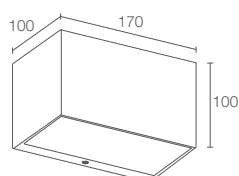

Geko 6.0

Abmessung: 100x100x170mm
Diffusor: diffus
Leuchtenaustritt: beidseitig
Spannung: 230V
Farbe: antrazit, weiss, grau, Cor-ten
Farbwiedergabe: Ra>80
Schutzart: IP65

Art-Nr.	Lichtfarbe / Lumen	Leistung	Schal- tung	Preis (CHF)
325169	2700Kelvin / 2240lm	28W	on/off	509.95
321196	3000Kelvin / 2240lm	28W	on/off	509.95
322131	4000Kelvin / 2240lm	28W	on/off	509.95
325168	Distanzstück			121.80