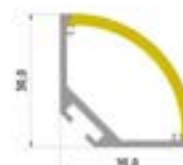

Profil 45° gross rund

Abmessung: 30.0x30.0mm
Diffusor: opal, klar
Spannung: 24V
Farbwiedergabe: Ra>80/90
Anschlussstellen vergossen
Profillänge 5m

inkl. Endkappe
inkl. Netzgerät (extern)
inkl. Zusammenbau

Art-Nr.	Lichtfarbe / Lumen	Leistung	Dimmbar	Preis (CHF)
321348	2700Kelvin / 1150lm/m	9.6W	Ja	165.00
320895	3000Kelvin / 1280lm/m	9.6W	Ja	165.00
350117	4000Kelvin / 1300lm/m	9.6W	Ja	165.00
320890	2700Kelvin / 2100lm/m	19.2W	Ja	165.00
321349	3000Kelvin / 2300lm/m	19.2W	Ja	165.00
320852	4000Kelvin / 2400lm/m	19.2W	Ja	165.00
321350	RGB-W oder 2500-6500K	19.2W	Ja	185.00
320320	Dimmbar, Dali, Tast-DIM, 1-10V			20.00
320968	Schutzklasse IP54			20.00
320794	Farbe: RAL			25.00