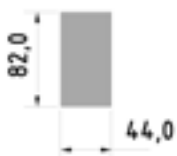

inkl. Endkappe
inkl. Netzgerät (integriert)
inkl. Zusammenbau

Art-Nr.	Lichtfarbe / Lumen	Leistung	Dimmbar	Preis (CHF)
325020	3000Kelvin / 2650lm/m	23W	Ja	291.00
325021	4000Kelvin / 2664lm/m	23W	Ja	291.00
325022	2700-6500K	25W	Ja	318.00
320320	Dimmbar, Dali, Tast-DIM, 1-10V			20.00
320794	Farbe: RAL			25.00