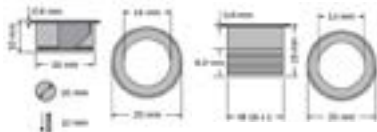

Bodeneinbauleuchte mini R

Abmessung: 25x10mm
Diffusor: opal
Ausstrahlwinkel: 120°
Lichtfarben: 2700,4000K
Spannung: 12V
Farbwiedergabe: Ra>80
Schutzart: IP68

ET=10mm
AS=14mm

Art-Nr.	Lichtfarbe / Lumen	Leistung	Dimmbar	Preis (CHF)
321513	2700Kelvin / 14lm	0.25W	Ja	119.00
321093	4000Kelvin / 16lm	0.25W	Ja	119.00
321103	Rot / 5lm	0.25W	Ja	119.00
350115.1	Blau / 2.8lm	0.25W	Ja	119.00
322010	Grün / 11lm	0.25W	Ja	119.00
321378	Orange / 5lm	0.25W	Ja	119.00
322215	Netzgerät	6W	Nein	69.00
320494	Netzgerät Dali,Tast-Dim	6W	Ja	79.00