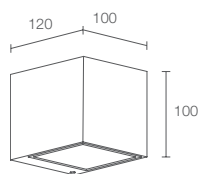

Kocca 1.2

Abmessung: 100x120mm
Diffusor: diffus
Leuchtenaustritt: zweiseitig
Spannung: 230V
Farbe: antrazit, weiss, grau, Cor-ten
Farbwiedergabe: Ra>80
Schutzart: IP65

Art-Nr.	Lichtfarbe / Lumen	Leistung	Schal- tung	Preis (CHF)
325162	2700Kelvin / 478lm	15W	on/off	482.45
325163	3000Kelvin / 478lm	15W	on/off	482.45
325164	4000Kelvin / 478lm	15W	on/off	482.45