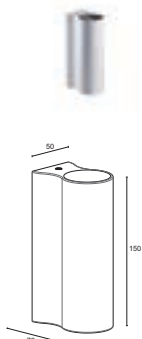

Hamburg 2.2

Abmessung: 150x76mm
Diffusor: transparent
Lichtaustritt: beidseitig
Ausstrahlwinkel: 11, 34, 68°, Wallwas-her
Spannung: 230V
Farbe: antrazit, grau, weiss, Cor-ten, Primer
Farbwiedergabe: Ra>80
Schutzart: IP65

Art-Nr.	Lichtfarbe / Lumen	Leistung	Schal-tung	Preis (CHF)
321891	2700Kelvin / 1240lm	12W	on/off	352.05
325150	3000Kelvin / 1240lm	12W	on/off	352.05
325151	4000Kelvin / 1380m	12W	on/off	352.05
325152	Wabenraster			26.75