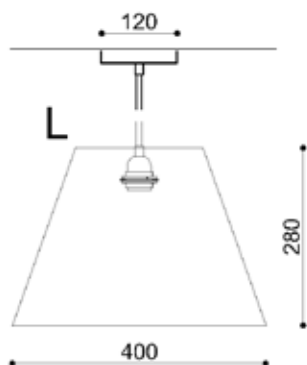

JANA

weitere Größen