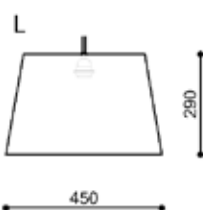

OLIVIER

weitere Größen

Farbe N01.00

XS	28/20x17cm	200216110
S	32/25x21cm	200216210
M	40/30x25cm	200216010
L	45/35x29cm	200216410
XL	55/40x33cm	200216510
XXL	60/45x38cm	200216610

Farbe N044

XS	28/20x17cm	200216111
S	32/25x21cm	200216211
M	40/30x25cm	200216011
L	45/35x29cm	200216411
XL	55/40x33cm	200216511
XXL	60/45x38cm	200216611