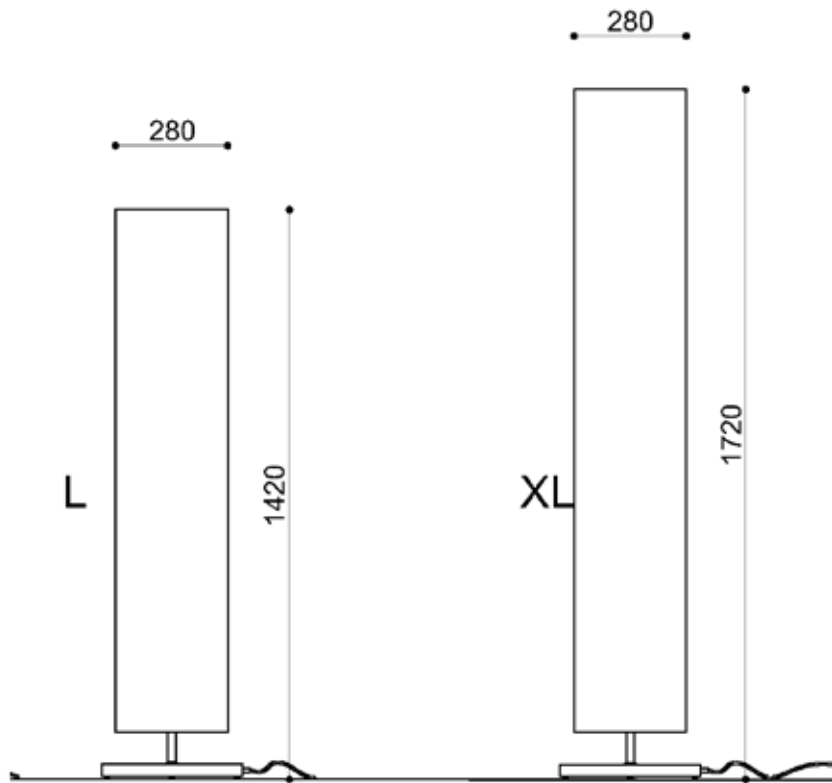

JOHANN

Farbe 8251.05

L 28x28x139cm **110212311**
XL 28x28x169cm **110212211**