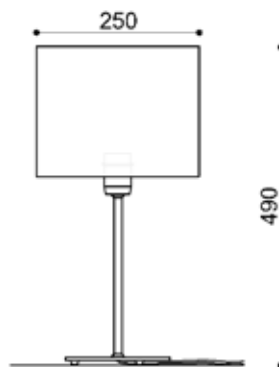

LUKAS

S

M

S 20x20x47cm 100110110

S 20x20x47cm 100110111

S 20x20x47cm 100110112

M 25x25x49cm 100110310

M 25x25x49cm 100110311

M 25x25x49cm 100110312