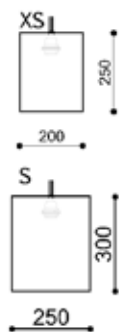

Farbe N159 & KF13

XS	23/17x17cm	20627912
S	29/22x19cm	20628012
M	36/28x24cm	20628112
L	45/36x30cm	20628212

Farbe N200 & KF20

XS	23/17x17cm	20627913
S	29/22x19cm	20628013
M	36/28x24cm	20628113
L	45/36x30cm	20628213

LEA

weitere Größen

Farbe N044

XS	20x20x25cm	10024710
S	25x25x30cm	10024910
M	30x30x35cm	10025210
L	40x40x46cm	100219510
XL	50x50x58cm	100219610

Farbe N109

XS	20x20x25cm	10024715
S	25x25x30cm	10024915
M	30x30x35cm	10025215
L	40x40x46cm	100219515
XL	50x50x58cm	100219615