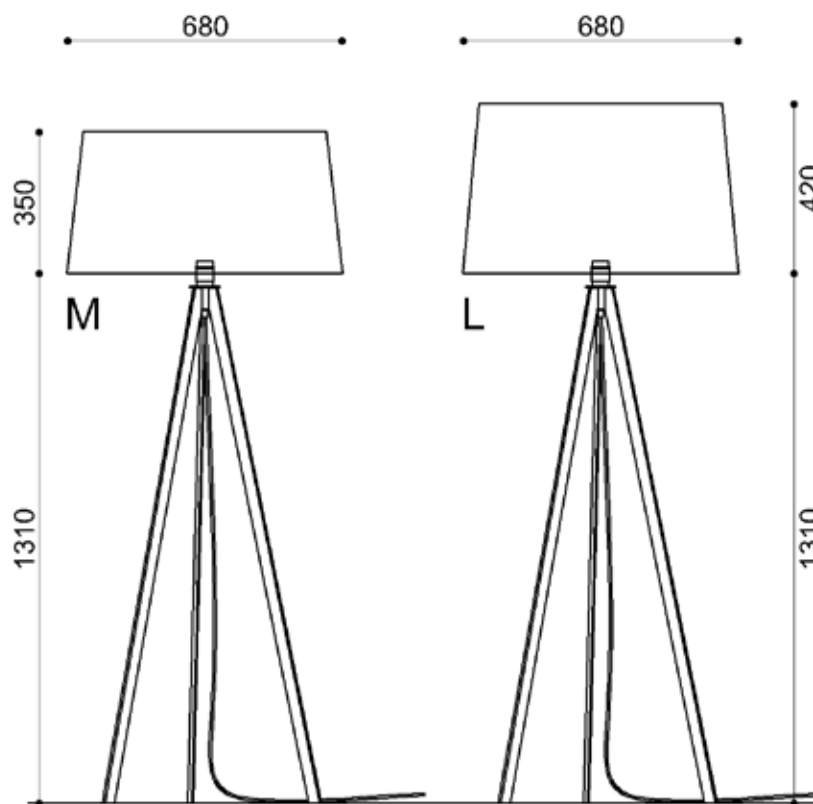

OS 18x25x37cm 20309913

Farbe 8267.42

OS 18x25x37cm 20309914

STEHLEUCHTEN

ELISABETH

Farbe 8267.33 & KF20

M 68x60x166cm **200111710**
L 68x60x173cm **200111610**

Farbe 8251.81 & KF20