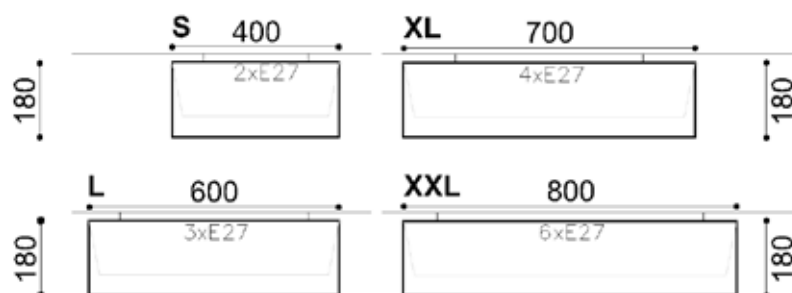

Farbe N200

M 80x20x35cm **30050614**
L 120x20x35cm **30050414**

Farbe N084

M	80x20x35cm	30050615
L	120x20x35cm	30050415

DECKENLEUCHTEN

MATHEA

weitere Größen

Farbe N159 & KF20