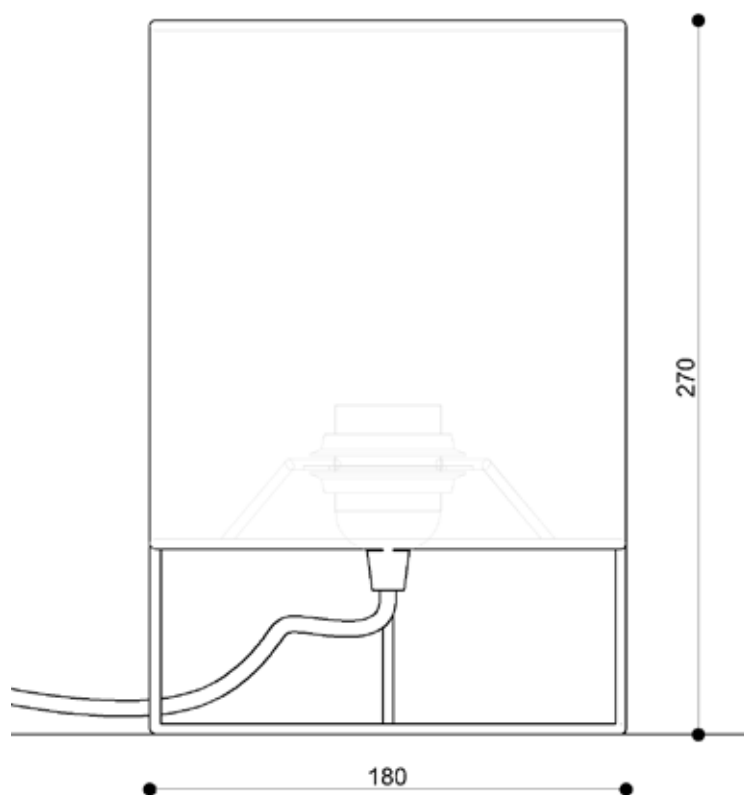

TISCHLEUCHTEN

ALBERT

Farbe N151

OS 18x18x27cm **18019810**

Farbe 8003.93

OS 18x18x27cm **18019811**

Farbe 8251.03

OS 18x18x27cm **18019812**