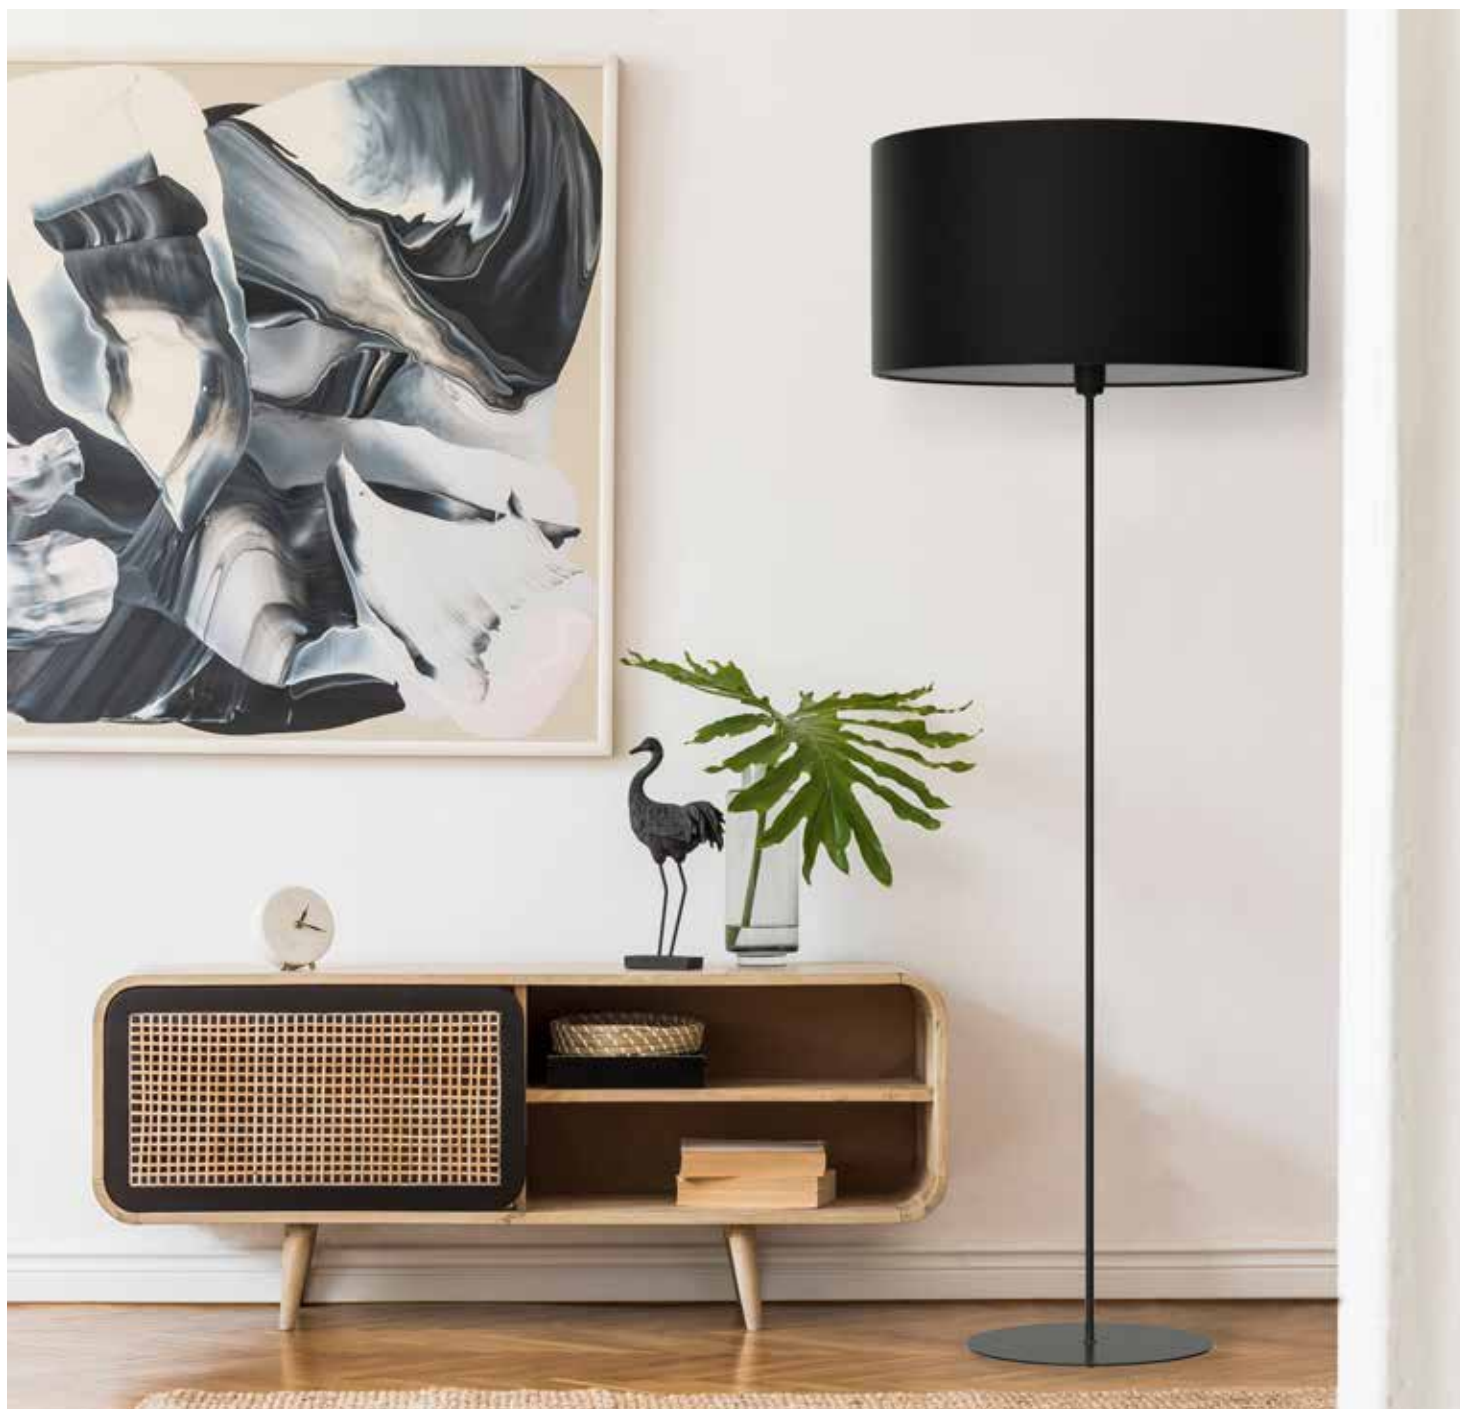

ROSI

Rosi überrascht durch ihre simple und doch auffällige Kombination der bewährten Formen des Lampenschirmbaues. Ihr klares Design harmonisiert hervorragend mit unseren samtartigen Stoffen und macht Rosi nicht nur zu einer besonders ausdrucksstarken Tischleuchte, sondern auch zu einem attraktiven Accessoire in Ihrem Interieur.

STEHLEUCHTEN

AKRIBIE UND MUSE ZUM HANDWERK MACHEN
UNSER EIGENS GESCHULTES PERSONAL ZU
HANDWERKERINNEN DER BESONDEREN ART.

MAXIMILIAN

Schlicht und elegant - die klassische Stehleuchte, die in einem Eigenheim nicht fehlen darf. Dieses Exemple findet im Wohnbereich viele Anwendungsbereiche und definiert sich schon fast als eigenes Möbelstück definieren.

RONJA

Ob als Stimmungslicht am Abend oder als Leselicht, ein Eyecatcher im Wohnraum oder Beleuchtung einer Raumecke, Maximilian und Ronja sind die ideale Wahl. Die elegante Stoffwahl macht sie zum Highlight Ihres Interieurs.