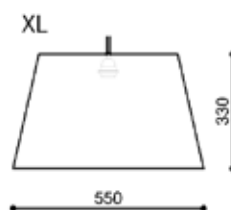

OLIVIER

weitere Größen

Farbe N01.00

XS	28/20x17cm	200216110
S	32/25x21cm	200216210
M	40/30x25cm	200216010
L	45/35x29cm	200216410
XL	55/40x33cm	200216510
XXL	60/45x38cm	200216610

Farbe N044

XS	28/20x17cm	200216111
S	32/25x21cm	200216211
M	40/30x25cm	200216011
L	45/35x29cm	200216411
XL	55/40x33cm	200216511
XXL	60/45x38cm	200216611