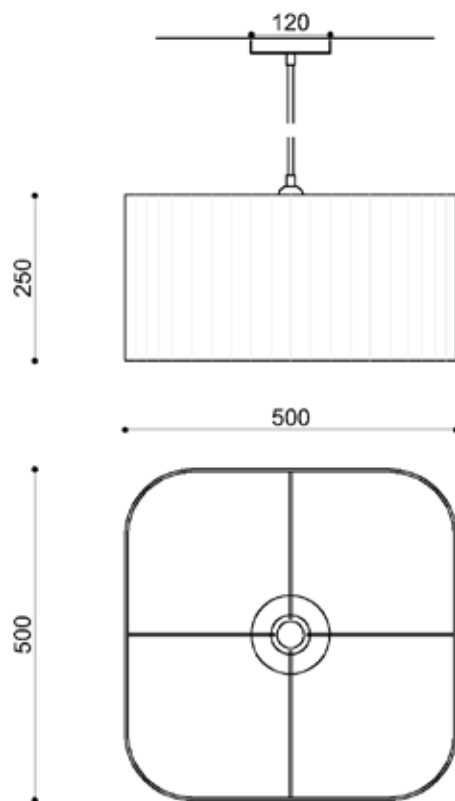

PENDELLEUCHTEN

ALMA