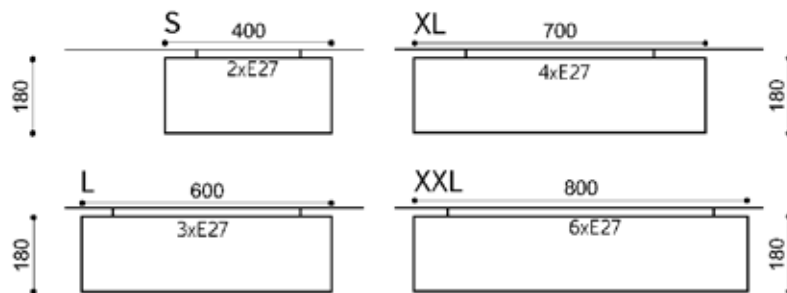

MATHEO

weitere Größen

Farbe N501

S	40x40x20cm	10121610
M	50x50x20cm	10121410
L	60x60x20cm	10121510
XL	70x70x20cm	10121710
XXL	80x80x20cm	10121810

Farbe N520

S	40x40x20cm	10121611
M	50x50x20cm	10121411
L	60x60x20cm	10121511
XL	70x70x20cm	10121711
XXL	80x80x20cm	10121811