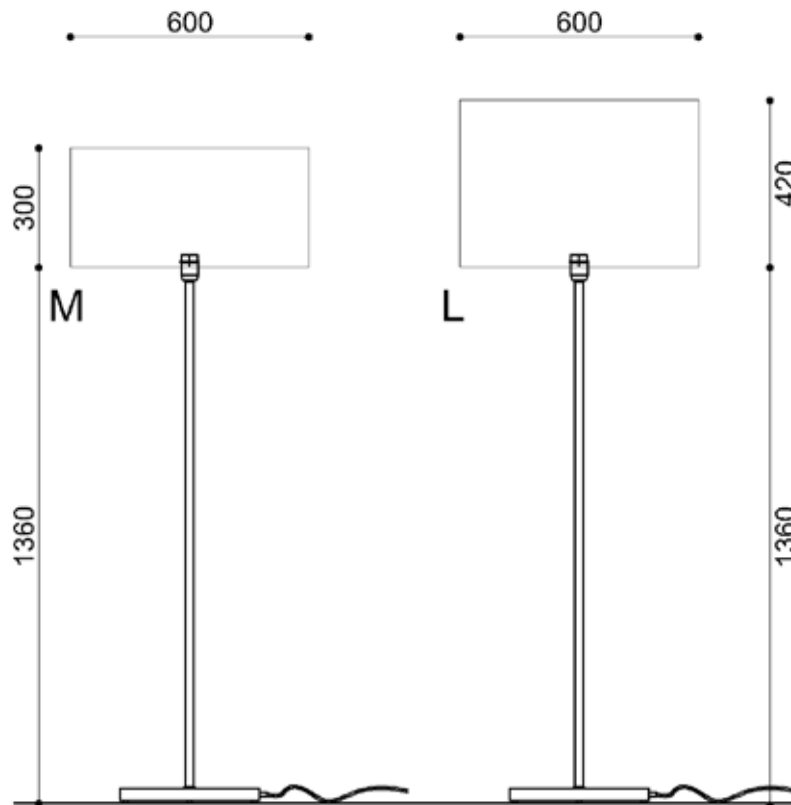

MAXIMILIAN