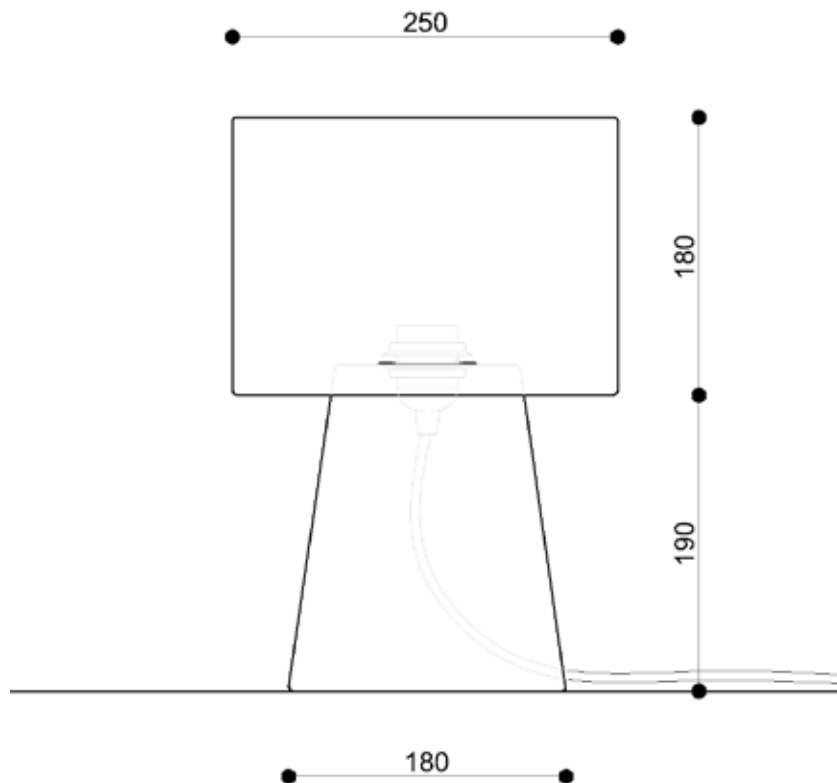

ROSI

Farbe 8267.57

OS 18x25x37cm 20309910